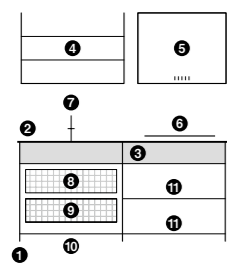

日々の生活の中で
誰かとの食事や
キッチンでのひと時が
かけがえのないものになる

キッチンは料理をしている時、食事をしている時など、コミュニケーションができる団らんの中心になる場所です。誰かと並んで話をしながら料理をするシーンや、ティータイムにキッチンカウンター代わりにくつろぐこともあるかもしれません。多様なスケールの家に取り入れやすい1800タイプは、キッチンまわりにこだわりたい方にも、十分な大きさがありながら、シンプルなフォルムやスリムなスチールフレームがスッキリとした水回りを演出してくれます。

ベースキャビネット価格：
115,000円(税別)

●本体：115,000円 ●天板：E 銀河エンボス(標準)
●面材：A3 エミリアオークナチュラル
※調理器具・水栓金具・吊戸棚・器具類・収納オプション品は含まれません。

[掲載商品] 品名：SOU-1800 K-EA-L-A3 ①本体：W1800×D650×H850、②天板：SUS304 銀河エンボス 仕上げ 左水槽タイプ、③面材：A3 エミリアオークナチュラル、④吊戸棚/品名：SOU-900 W 寸法：W900×D350×H600 ⑤レンジフード/品名：SOU-3 B-7516 BM、横幕板×2、⑥調理機器/品名：RD641 STS (4口ガスコンロ)、⑦水栓/品名：column K 8751 JV-13、⑧ワイヤーボックス S L=1800用、⑨ワイヤーボックス L=1800用、⑩スチール製網棚 L=1800用、⑪棚板 (A3) L=1800用×2

セット合計金額：519,100円(税別)

その他の組み合わせについてはP19、20をご覧ください。

1800