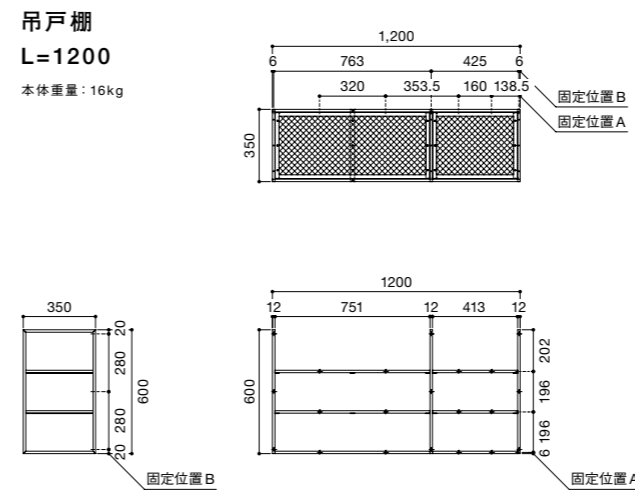

図面一覧 シンクはステンレス2B仕上げになります。