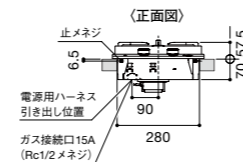

水栓金具

cye
K87410JV-MDP-13

column
K875JDVZ-1-13

column
K87501JV-13

column
K8751JV-13

IHクッキングヒーター

EHI635CB

電源プラグ30A 250V
電源コードの長さ: 1.5m
推奨コンセント: WK36301B (露出型)

EHI326CB

電源プラグ20A・250V
電源コードの長さ: 1.2m
推奨コンセント: WKS294 (露出型)
WN1932 (埋込型)

ガスコンロ

RD641STS

nero DC3020SPSEL

RD322STS

レンジフード

SOU-3B

SOU-3A

ショールーム

SOUショールーム

〒151-0064
東京都渋谷区上原3-21-16 1F
TEL: 03-6407-1821
※事前予約制となります。

営業所一覧

販売元

onedo ワンフ株式会社

本社 (東京・神奈川・西関東併設)

〒243-0438
神奈川県海老名市めぐみ町2-2
VINA GARDENS OFFICE11階
TEL: 046-232-6160
FAX: 046-235-5577

埼玉 営業所

〒362-0014
埼玉県上尾市本町5-9-4
TEL: 048-772-5661
FAX: 048-772-5662

北関東 営業所

〒322-0026
栃木県鹿沼市茂呂2472
TEL: 0289-60-6040
FAX: 0289-60-6041

新潟 営業所

〒950-0951
新潟県新潟市中央区鳥屋野2-17-5
ルーラル香番館102号
TEL: 046-232-6160 (本社受)
FAX: 046-235-5577 (本社受)

静岡 営業所

〒424-0937
静岡県静岡市清水区北矢部町1-12-16
ノースワン101
TEL: 046-232-6160 (本社受)
FAX: 046-235-5577 (本社受)

中部 営業所

〒465-0043
愛知県名古屋市中区宝が丘270
名古屋セントラルインタービル1F
TEL: 052-856-0990
FAX: 052-856-0991

東京 営業所

〒141-0022
東京都品川区東五反田1-18-5
宮島ビル5F
TEL: 03-5791-4230
FAX: 03-5791-4231

千葉 営業所

〒276-0033
千葉県八千代市八千代台南1-6-10
英ビル2F
TEL: 047-481-3706
FAX: 047-405-5005

東北 営業所

〒984-0032
宮城県仙台市若林区荒井2-2-9
Canfortable MoMo 102
TEL: 022-287-7276
FAX: 022-287-7277

北陸 営業所

〒920-0343
石川県金沢市欽田中4-501
アマターバー A101号
TEL: 046-232-6160 (本社受)
FAX: 046-235-5577 (本社受)

長野 営業所

〒380-0803
長野県長野市三輪6-26-30
サンライトビルII 201号
TEL: 026-238-0890
FAX: 026-238-0891

製造元

株式会社マイセット製作所

〒151-0064
東京都渋谷区上原3-21-16 1F
TEL: 03-6407-1821

本カタログの価格表示は、すべて税抜価格
で掲載しています。寸法はすべてmm単位で
す。セットに小物類は含まれません。製品の
色は実物と若干異なる場合があります。

特許第6442637号
意匠登録 第1629026号 第1628845号

ホームページ
お問い合わせはこちらから

SOUシリーズHP
<https://souseries.jp>