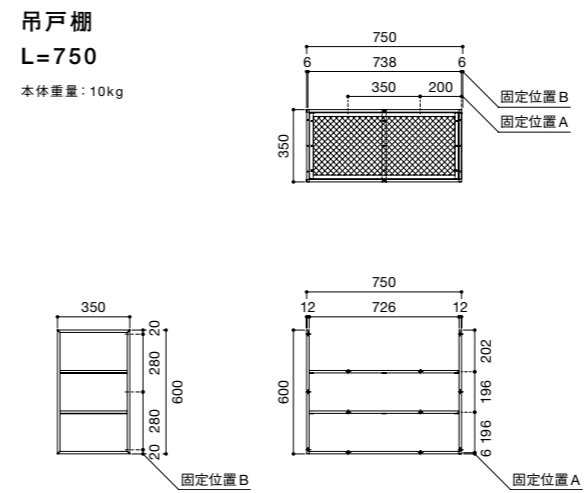

図面一覧 シンクはステンレス2B仕上げになります。