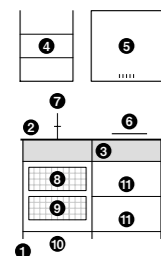

1200

自分だけのお気に入り
ひとつひとつ大切にしたい
こだわりのキッチンから
1日の生活が始まる

スリムな1200タイプは、コンパクトなダイニングにおいても、キッチンとしての機能を果たしながら、スタイリッシュにインテリアを彩ってくれる存在です。忙しい生活の中でも、しっかりと食事をして、充実したライフサイクルを送りたい一人暮らしを始め、オフィスや小規模な店舗など、大きなスペースはないけれど、機能性とデザイン性、自由度の高いキッチンを求めている方にマッチします。

ベースキャビネット価格：

95,000円(税別)

●本体：90,000円 ●天板：E銀河エンボス(標準)

●面材：B3ビューター(+5,000円)

※調理器具・水栓金具・吊戸棚・器具類・収納オプション品は含みません。

[掲載商品] 品名：SOU-1200K-EB-L-B3 ①本体：W1200×D600×H850、②天板：SUS304 銀河エンボス仕上げ 左水槽タイプ、③面材：B3ビューター、④吊戸棚/品名：SOU-450W 寸法：W450×D350×H600、⑤レンジフード/品名：SOU-3 B-6016 SI、横幕板×2、⑥調理機器/品名：RD 322 STS (2口ガス)、⑦水栓/品名：column K 8751 JV-13、⑧ワイヤーボックス(S) L=1200用、⑨ワイヤーボックス(L) L=1200用、⑩スチール製網棚L=1200用、⑪棚板(B3) L=1200用×2

セット合計金額：428,000円(税別)

その他の組み合わせについてはP19、20をご覧ください。