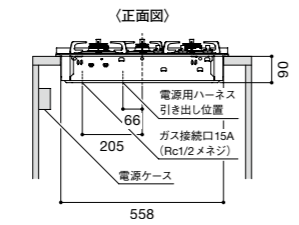

IHクッキングヒーター

EHI635CB

電源プラグ30A 250V
電源コードの長さ: 1.5m
推奨コンセント: WK36301B (露出型)

EHI326CB

電源プラグ20A・250V
電源コードの長さ: 1.2m
推奨コンセント: WKS294 (露出型)
WN1932 (埋込型)

ガスコンロ

RD641STS

nero DC3020SPSEL