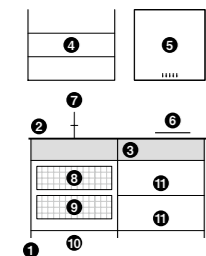

水回りに必要な機能が
美しく収められたディテール
日常の風景の中でキッチンが
お気に入りの家具になる

水回りの機能をうまく収めた使い勝手の良いキッチンがほしいという方には、シンプルな構成の1500、1350タイプがオススメです。特に1500タイプは収納部分もゆったりとあるため、家族のための食事づくりから、料理にこだわりたい一人暮らしまで、用途や設置するシーンに合わせて取り入れることができます。幅1500という丁度良いサイズ感が、インテリアの中で一つの家具のような存在となり、お気に入りの素材や内装に合わせた面材を組み合わせ、楽しいダイニングを演出できます。

ベースキャビネット価格：
115,000円(税別)

- ●本体：110,000円 ●天板：E 銀河エンボス(標準)
- ●面材：B5 ビスタチオ(+5,000円)
- ※調理器具・水栓金具・吊戸棚・器具類・収納オプション品は含みません。

【掲載商品】品名：SOU-1500 K-EC-L-B5 ①本体：W1500×D650×H850、②天板：SUS304 銀河エンボス仕上げ 左水槽タイプ、③面材：B5 ビスタチオ、④吊戸棚 / 品名：SOU-750 W 寸法：W750×D350×H600、⑤レンジフード / 品名：SOU-3 B-6016 BM、横幕板×2、⑥調理機器 / 品名：EHI 326 CB (2口IH)、⑦水栓 / 品名：column K8751 JV-13、⑧ワイヤーボックス(S) L=1500用、⑨ワイヤーボックス(L) L=1500用、⑩スチール製網棚 L=1500用、⑪棚板(B5) L=1500用×2

セット合計金額：459,100円(税別)

その他の組み合わせについてはP19、20をご覧ください。

1500