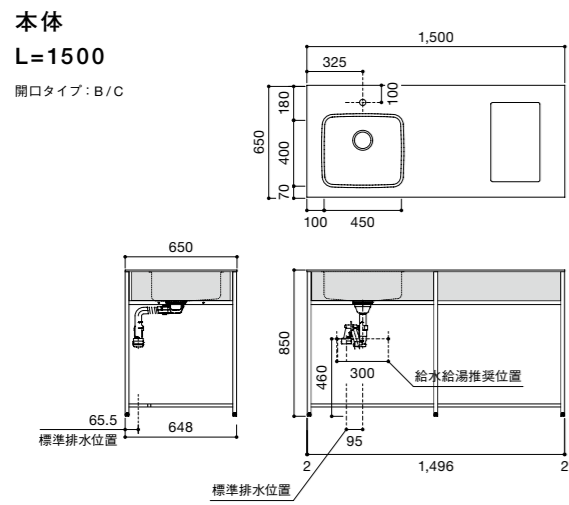

図面一覧 シンクはステンレス2B仕上げになります。