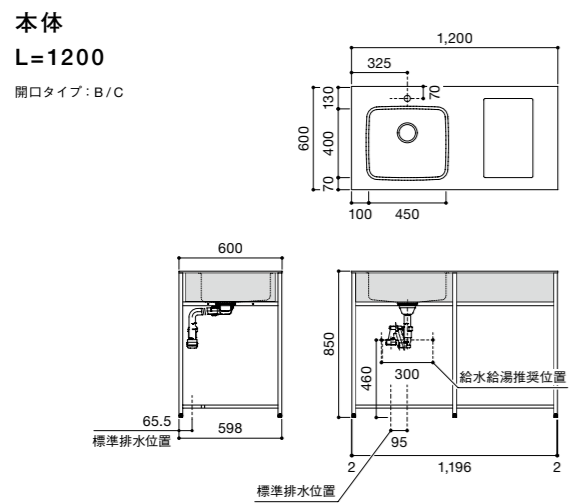

図面一覧 シンクはステンレス2B仕上げになります。