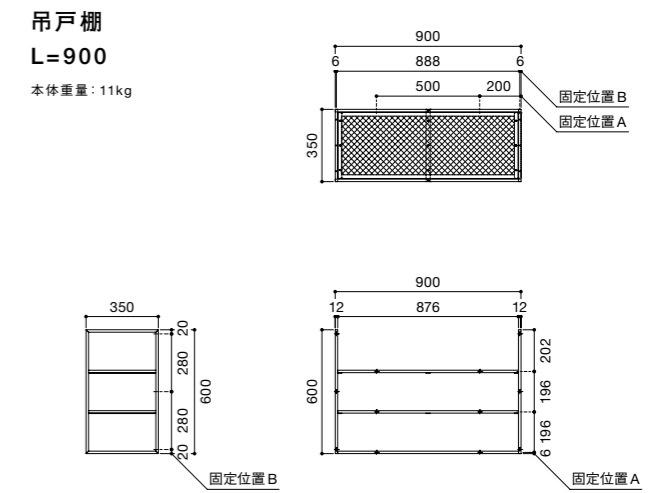

図面一覧 シンクはステンレス2B仕上げになります。