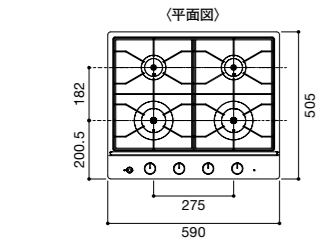

IHクッキングヒーター

EHI635CB

電源プラグ30A 250V
電源コードの長さ: 1.5m
推奨コンセント: WK36301B (露出型)

EHI326CB

電源プラグ20A・250V
電源コードの長さ: 1.2m
推奨コンセント: WKS294 (露出型)
WN1932 (埋込型)

ガスコンロ

RD641STS

nero DC3020SPSEL