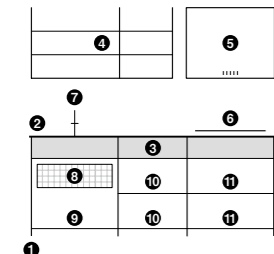

2100

住む人の暮らし方を表す
おおらかな存在
キッチンでの時間が
もっと楽しくなる

家族や友人が集うダイニングの風景。食事をするだけでなく、語り合ったり、仕事をしたり、ゆっくりと過ごすための大切な場所です。多様な使われ方をするダイニングにおいて、キッチンは水回り機能でありながら、空間全体の雰囲気を演出する重要な存在となります。スチールのフレームやラックの質感と共に、面材の種類をお気に入りの素材にすることで、キッチンのある壁面を彩ってくれます。2100タイプは、中央部分に作業をするためのスペースをゆったりと設けているため、大きな場所が必要な料理を作る場合や、複数人で食事をするシーンにもぴったりです。

ベースキャビネット価格：
134,000円(税別)

- ●本体：134,000円 ●天板：E銀河エンボス(標準)
- ●面材：A1ヘリテージオークダーク
- ※調理器具・水栓金具・吊戸棚・器具類・収納オプション品は含みません。

[掲載商品] 品名：SOU-2100 K-EA-L-A1 ●本体：W2100×D650×H850、●天板：SUS304銀河エンボス仕上げ左水槽タイプ、●面材：A1ヘリテージオークダーク、●吊戸棚/品名：SOU-1200W 寸法：W1200×D350×H600、●レンジフード/品名：SOU-3 B-7516 BM、横幕板×2、●調理機器/品名：nero DC 3020 SPSEL(3口ガスコンロ)、●水栓/品名：column K 8751 JV-13、●ワイヤーボックス(S)L=2100用、●スチール製網棚L=2100サイド用、●棚板(A1)L=2100センター用×2、●棚板(A1)L=2100サイド用×2

セット合計金額：606,100円(税別)

その他の組み合わせについてはP19、20をご覧ください。