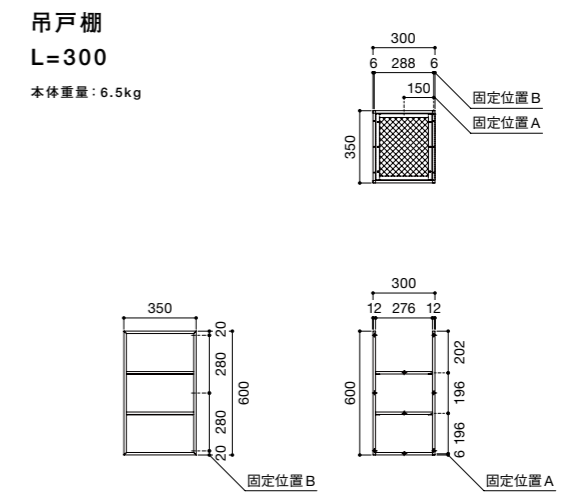

図面一覧 シンクはステンレス2B仕上げになります。