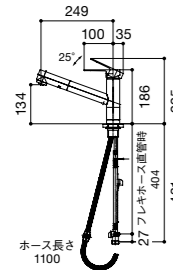

※ワイヤーボックス(S)はシンク下用になります。

ワイヤーボックス(L) L=2100センター用	¥9,500
ワイヤーボックス(L) L=2100サイド用	
ワイヤーボックス(L) L=1800用	
ワイヤーボックス(L) L=1500用	
ワイヤーボックス(L) L=1350用	
ワイヤーボックス(L) L=1200用	
ワイヤーボックス(L) L=900用	

オプション-スチール製網棚

品名	値段
スチール製網棚 L=2100センター用	¥9,500
スチール製網棚 L=2100サイド用	
スチール製網棚 L=1800用	
スチール製網棚 L=1500用	
スチール製網棚 L=1350用	
スチール製網棚 L=1200用	
スチール製網棚 L=900用	

- 下記の吊戸棚の場合 → **SOU-900W**
- 間口900タイプ

間口

図面一覧 シンクはステンレス2B仕上げになります。

水栓金具

cye
K87410JV-MDP-13

column
K875JDVZ-1-13

column
K87501JV-13

column
K8751JV-13