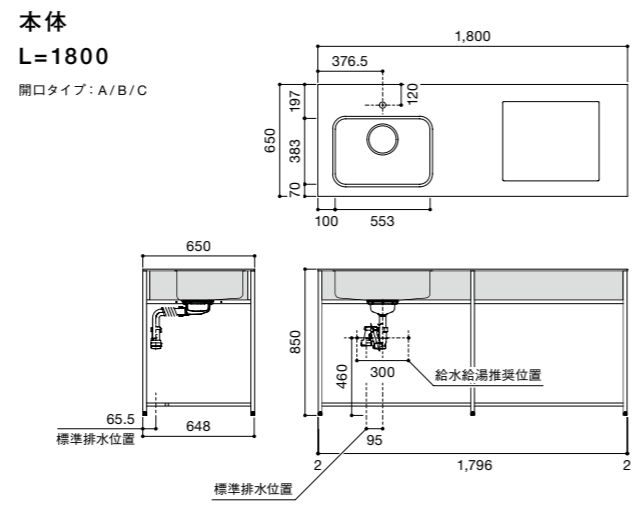

図面一覧 シンクはステンレス2B仕上げになります。