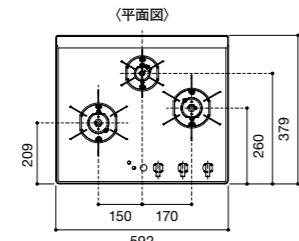

IHクッキングヒーター

EHI635CB

電源プラグ30A 250V
電源コードの長さ: 1.5m
推奨コンセント: WK36301B (露出型)

EHI326CB

電源プラグ20A・250V
電源コードの長さ: 1.2m
推奨コンセント: WKS294 (露出型)
WN1932 (埋込型)

ガスコンロ

RD641STS

nero DC3020SPSEL