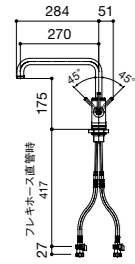

- 下記の吊戸棚の場合 → **SOU-900W**
- 間口900タイプ

間口

図面一覧 シンクはステンレス2B仕上げになります。

水栓金具

cye
K87410JV-MDP-13

column
K875JDVZ-1-13

column
K87501JV-13

column
K8751JV-13