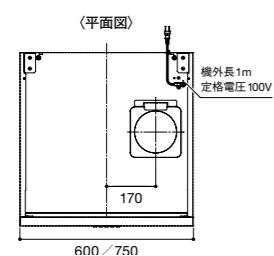

レンジフード

SOU-3B