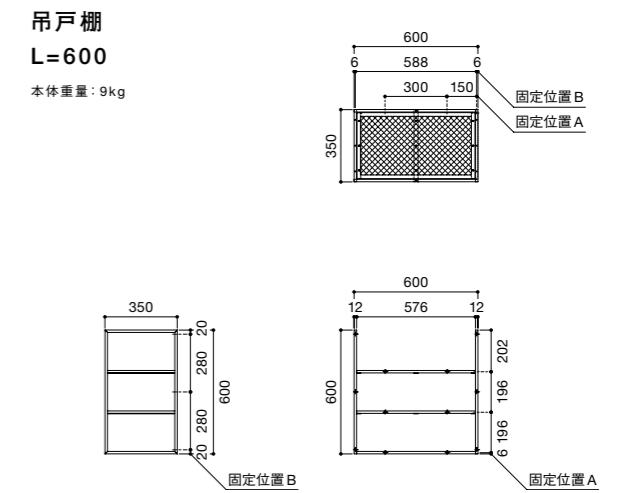

図面一覧 シンクはステンレス2B仕上げになります。