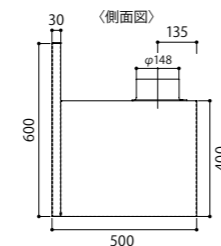

水栓金具

cye
K87410JV-MDP-13

column
K875JDVZ-1-13

column
K87501JV-13

column
K8751JV-13

IHクッキングヒーター

EHI635CB

電源プラグ30A 250V
電源コードの長さ: 1.5m
推奨コンセント: WK36301B (露出型)

EHI326CB

電源プラグ20A・250V
電源コードの長さ: 1.2m
推奨コンセント: WKS294 (露出型)
WN1932 (埋込型)

ガスコンロ

RD641STS

nero DC3020SPSEL

RD322STS

レンジフード

SOU-3B

SOU-3A

ショールーム

SOUショールーム

〒151-0064
東京都渋谷区上原3-21-16 1F
TEL: 03-6407-1821
※事前予約制となります。

営業所一覧

販売元

onedo ワンフ株式会社

本社 (東京・神奈川・西関東併設)

〒243-0438
神奈川県海老名市めぐみ町2-2
VINA GARDENS OFFICE11階
TEL: 046-232-6160
FAX: 046-235-5577

埼玉 営業所

〒362-0014
埼玉県上尾市本町5-9-4
TEL: 048-772-5661
FAX: 048-772-5662

北関東 営業所

〒322-0026
栃木県鹿沼市茂呂2472
TEL: 0289-60-6040
FAX: 0289-60-6041

新潟 営業所

〒950-0951
新潟県新潟市中央区鳥屋野2-17-5
ルーラル香番館102号
TEL: 046-232-6160 (本社受)
FAX: 046-235-5577 (本社受)

静岡 営業所

〒424-0937
静岡県静岡市清水区北矢部町1-12-16
ノースワン101
TEL: 046-232-6160 (本社受)
FAX: 046-235-5577 (本社受)

中部 営業所

〒465-0043
愛知県名古屋市中区宝が丘270
名古屋セントラルインタービル1F
TEL: 052-856-0990
FAX: 052-856-0991

東京 営業所

〒141-0022
東京都品川区東五反田1-18-5
宮島ビル5F
TEL: 03-5791-4230
FAX: 03-5791-4231

千葉 営業所

〒276-0033
千葉県八千代市八千代台南1-6-10
英ビル2F
TEL: 047-481-3706
FAX: 047-405-5005

東北 営業所

〒984-0032
宮城県仙台市若林区荒井2-2-9
Canfortable MoMo 102
TEL: 022-287-7276
FAX: 022-287-7277

北陸 営業所

〒920-0343
石川県金沢市欽田中4-501
アマターバー A101号
TEL: 046-232-6160 (本社受)
FAX: 046-235-5577 (本社受)

長野 営業所

〒380-0803
長野県長野市三輪6-26-30
サンライトビルII 201号
TEL: 026-238-0890
FAX: 026-238-0891

製造元

株式会社マイセット製作所

〒151-0064
東京都渋谷区上原3-21-16 1F
TEL: 03-6407-1821

本カタログの価格表示は、すべて税抜価格
で掲載しています。寸法はすべてmm単位で
す。セットに小物類は含まれません。製品の
色は実物と若干異なる場合があります。

特許第6442637号
意匠登録 第1629026号 第1628845号

ホームページ
お問い合わせはこちらから

SOUシリーズHP
<https://souseries.jp>