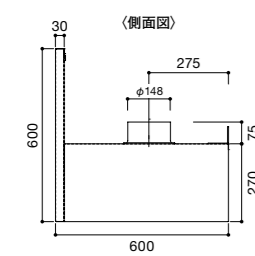

レンジフード

SOU-3B