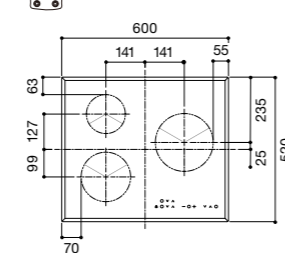

IHクッキングヒーター

EHI635CB

電源プラグ30A 250V
電源コードの長さ: 1.5m
推奨コンセント: WK36301B (露出型)