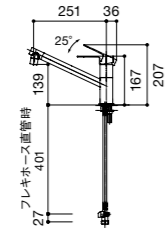

- 下記の吊戸棚の場合 → **SOU-900W**
- 間口900タイプ

間口

図面一覧 シンクはステンレス2B仕上げになります。

水栓金具

cye
K87410JV-MDP-13

column
K875JDVZ-1-13

column
K87501JV-13

column
K8751JV-13