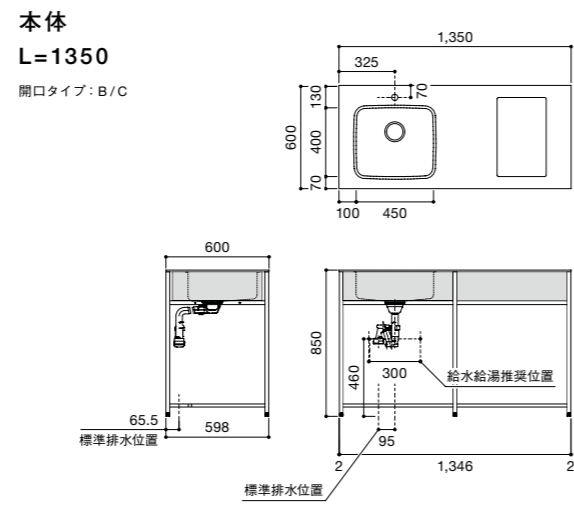

図面一覧 シンクはステンレス2B仕上げになります。