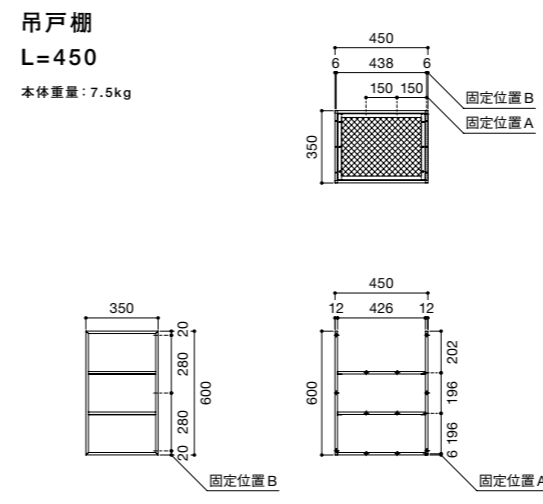

図面一覧 シンクはステンレス2B仕上げになります。