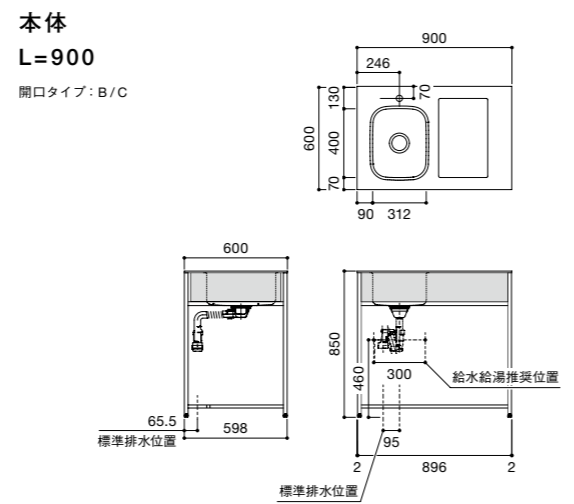

図面一覧 シンクはステンレス2B仕上げになります。