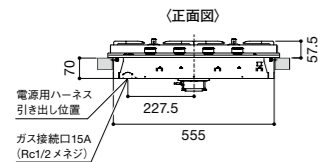

IHクッキングヒーター

EHI635CB

電源プラグ30A 250V
電源コードの長さ: 1.5m
推奨コンセント: WK36301B (露出型)

EHI326CB

電源プラグ20A・250V
電源コードの長さ: 1.2m
推奨コンセント: WKS294 (露出型)
WN1932 (埋込型)

ガスコンロ

RD641STS

nero DC3020SPSEL