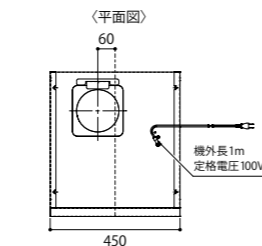

水栓金具

cye
K87410JV-MDP-13

column
K875JDVZ-1-13

column
K87501JV-13

column
K8751JV-13

IHクッキングヒーター

EHI635CB

電源プラグ30A 250V
電源コードの長さ: 1.5m
推奨コンセント: WK36301B (露出型)

EHI326CB

電源プラグ20A・250V
電源コードの長さ: 1.2m
推奨コンセント: WKS294 (露出型)
WN1932 (埋込型)

ガスコンロ

RD641STS

nero DC3020SPSEL

RD322STS

レンジフード

SOU-3B

SOU-3A

ショールーム

SOUショールーム

〒151-0064
東京都渋谷区上原3-21-16 1F
TEL: 03-6407-1821
※事前予約制となります。

営業所一覧

販売元

onedo ワンフ株式会社

本社 (東京・神奈川・西関東併設)

〒243-0438
神奈川県海老名市めぐみ町2-2
VINA GARDENS OFFICE11階
TEL: 046-232-6160
FAX: 046-235-5577

埼玉 営業所

〒362-0014
埼玉県上尾市本町5-9-4
TEL: 048-772-5661
FAX: 048-772-5662

北関東 営業所

〒322-0026
栃木県鹿沼市茂呂2472
TEL: 0289-60-6040
FAX: 0289-60-6041

新潟 営業所

〒950-0951
新潟県新潟市中央区鳥屋野2-17-5
ルーラル香番館102号
TEL: 046-232-6160 (本社受)
FAX: 046-235-5577 (本社受)

静岡 営業所

〒424-0937
静岡県静岡市清水区北矢部町1-12-16
ノースワン101
TEL: 046-232-6160 (本社受)
FAX: 046-235-5577 (本社受)

中部 営業所

〒465-0043
愛知県名古屋市中区宝が丘270
名古屋セントラルインタービル1F
TEL: 052-856-0990
FAX: 052-856-0991

東京 営業所

〒141-0022
東京都品川区東五反田1-18-5
宮島ビル5F
TEL: 03-5791-4230
FAX: 03-5791-4231

千葉 営業所

〒276-0033
千葉県八千代市八千代台南1-6-10
英ビル2F
TEL: 047-481-3706
FAX: 047-405-5005

東北 営業所

〒984-0032
宮城県仙台市若林区荒井2-2-9
Canfortable MoMo 102
TEL: 022-287-7276
FAX: 022-287-7277

北陸 営業所

〒920-0343
石川県金沢市欽田中4-501
アマターバー A101号
TEL: 046-232-6160 (本社受)
FAX: 046-235-5577 (本社受)

長野 営業所

〒380-0803
長野県長野市三輪6-26-30
サンライトビルII 201号
TEL: 026-238-0890
FAX: 026-238-0891

製造元

株式会社マイセット製作所

〒151-0064
東京都渋谷区上原3-21-16 1F
TEL: 03-6407-1821

本カタログの価格表示は、すべて税抜価格
で掲載しています。寸法はすべてmm単位で
す。セットに小物類は含まれません。製品の
色は実物と若干異なる場合があります。

特許第6442637号
意匠登録 第1629026号 第1628845号

ホームページ
お問い合わせはこちらから

SOUシリーズHP
<https://souseries.jp>