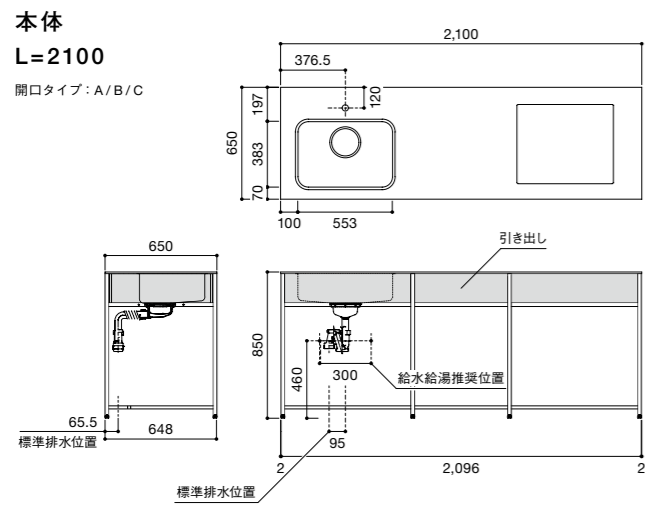

図面一覧 シンクはステンレス2B仕上げになります。