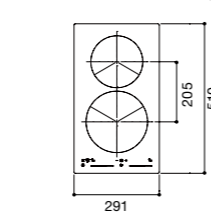

IHクッキングヒーター

EHI635CB

電源プラグ30A 250V
電源コードの長さ: 1.5m
推奨コンセント: WK36301B (露出型)

EHI326CB

電源プラグ20A・250V
電源コードの長さ: 1.2m
推奨コンセント: WKS294 (露出型)
WN1932 (埋込型)

ガスコンロ

RD641STS

nero DC3020SPSEL