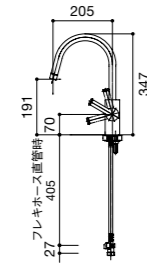

- 下記の吊戸棚の場合 → **SOU-900W**
- 間口900タイプ

間口

図面一覧 シンクはステンレス2B仕上げになります。

水栓金具

cye
K87410JV-MDP-13

column
K875JDVZ-1-13

column
K87501JV-13

column
K8751JV-13