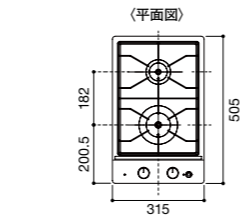

水栓金具

cye
K87410JV-MDP-13

column
K875JDVZ-1-13

column
K87501JV-13

column
K8751JV-13

IHクッキングヒーター

EHI635CB

電源プラグ30A 250V
電源コードの長さ: 1.5m
推奨コンセント: WK36301B (露出型)

EHI326CB

電源プラグ20A・250V
電源コードの長さ: 1.2m
推奨コンセント: WKS294 (露出型)
WN1932 (埋込型)

ガスコンロ

RD641STS

nero DC3020SPSEL

RD322STS

レンジフード

SOU-3B

SOU-3A

ショールーム

SOUショールーム

〒151-0064
東京都渋谷区上原3-21-16 1F
TEL: 03-6407-1821
※事前予約制となります。

営業所一覧

販売元

onedo ワンフ株式会社

本社 (東京・神奈川・西関東併設)

〒243-0438
神奈川県海老名市めぐみ町2-2
VINA GARDENS OFFICE11階
TEL: 046-232-6160
FAX: 046-235-5577

埼玉 営業所

〒362-0014
埼玉県上尾市本町5-9-4
TEL: 048-772-5661
FAX: 048-772-5662

北関東 営業所

〒322-0026
栃木県鹿沼市茂呂2472
TEL: 0289-60-6040
FAX: 0289-60-6041

新潟 営業所

〒950-0951
新潟県新潟市中央区鳥屋野2-17-5
ルーラル香番館102号
TEL: 046-232-6160 (本社受)
FAX: 046-235-5577 (本社受)

静岡 営業所

〒424-0937
静岡県静岡市清水区北矢部町1-12-16
ノースワン101
TEL: 046-232-6160 (本社受)
FAX: 046-235-5577 (本社受)

中部 営業所

〒465-0043
愛知県名古屋市中区宝が丘270
名古屋セントラルインタービル1F
TEL: 052-856-0990
FAX: 052-856-0991

東京 営業所

〒141-0022
東京都品川区東五反田1-18-5
宮島ビル5F
TEL: 03-5791-4230
FAX: 03-5791-4231

千葉 営業所

〒276-0033
千葉県八千代市八千代台南1-6-10
英ビル2F
TEL: 047-481-3706
FAX: 047-405-5005

東北 営業所

〒984-0032
宮城県仙台市若林区荒井2-2-9
Canfortable MoMo 102
TEL: 022-287-7276
FAX: 022-287-7277

北陸 営業所

〒920-0343
石川県金沢市欽田中4-501
アマターバー A101号
TEL: 046-232-6160 (本社受)
FAX: 046-235-5577 (本社受)

長野 営業所

〒380-0803
長野県長野市三輪6-26-30
サンライトビルII 201号
TEL: 026-238-0890
FAX: 026-238-0891

製造元

株式会社マイセット製作所

〒151-0064
東京都渋谷区上原3-21-16 1F
TEL: 03-6407-1821

本カタログの価格表示は、すべて税抜価格
で掲載しています。寸法はすべてmm単位で
す。セットに小物類は含まれません。製品の
色は実物と若干異なる場合があります。

特許第6442637号
意匠登録 第1629026号 第1628845号

ホームページ
お問い合わせはこちらから

SOUシリーズHP
<https://souseries.jp>