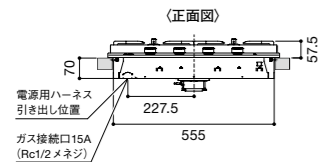

電源プラグ 20A・250V  
電源コードの長さ: 1.2m  
推奨コンセント: WKS294(露出型)  
WN1932(埋込型)

EHI635CB

電源プラグ 30A 250V  
電源コードの長さ: 1.5m  
推奨コンセント: WK36301B(露出型)

ガスコンロ

RD641STS

nero DC3020SSEL

RD322STS

レンジフード