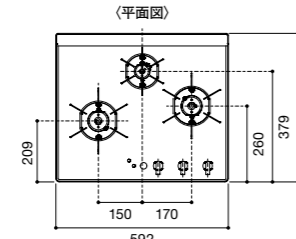

電源プラグ 20A・250V  
電源コードの長さ: 1.2m  
推奨コンセント: WKS294(露出型)  
WN1932(埋込型)

EHI635CB

電源プラグ 30A 250V  
電源コードの長さ: 1.5m  
推奨コンセント: WK36301B(露出型)

ガスコンロ

RD641STS

nero DC3020SSEL

RD322STS

レンジフード