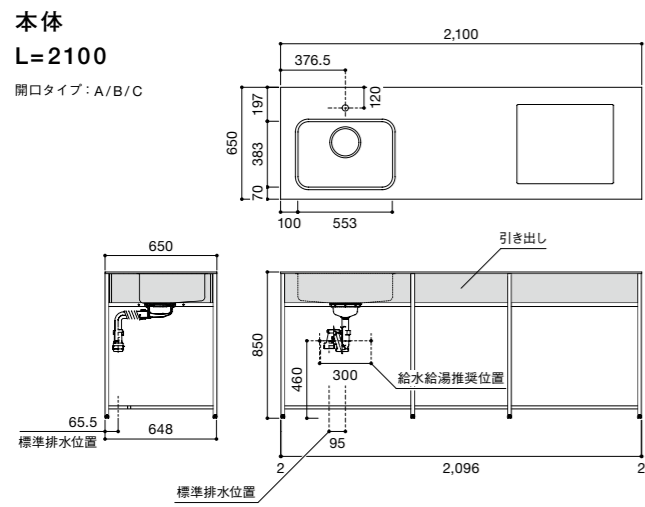

### 注文時品名例

ご注文の際は  
品名をご指定ください。

●下記のキッチンの場合 → **SOU-1800K-EA-L-A1**  
 間口1800タイプ  
 天板仕上げ：銀河エンボス仕上げ  
 開口タイプ：A  
 シンク左右：左水槽  
 面材カラー：A1

●下記の吊戸棚の場合 → **SOU-900W**  
 間口900タイプ

**図面一覧** シンクはステンレス2B仕上げになります。

水栓金具