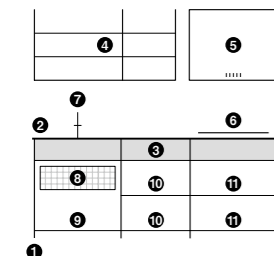

2100

住む人の暮らし方を表す
おおらかな存在
キッチンでの時間が
もっと楽しくなる

家族や友人が集うダイニングの風景。食事をするだけでなく、語り合ったり、仕事をしたり、ゆっくりと過ごすための大切な場所です。多様な使われ方をするダイニングにおいて、キッチンは水回り機能でありながら、空間全体の雰囲気を演出する重要な存在となります。スチールのフレームやラックの質感と共に、面材の種類をお気に入りの素材にすることで、キッチンのある壁面を彩ってくれます。2100タイプは、中央部分に作業するためのスペースをゆったりと設けているため、大きな場所が必要な料理を作る場合や、複数人で食事をするシーンにもぴったりです。

ベースキャビネット価格：
134,000円(税別)

- ●本体：134,000円 ●天板：E銀河エンボス(標準)
- ●面材：A1ヘリテージオークダーク
- ※調理器具・水栓金具・吊戸棚・器具類・収納オプション品は含みません。

[掲載商品]品名：SOU-2100 K-EA-L-A1 ●本体：W2100×D650×H850、●天板：SUS304銀河エンボス仕上げ 左水槽タイプ、●面材：A1ヘリテージオークダーク、●吊戸棚/品名：SOU-1200W 寸法：W1200×D350×H600、●レンジフード/品名：SOU-3B-7516 BM、横幕板×2、●調理機器/品名：nero DC3020SSEL (3口ガスコンロ)、●水栓/品名：column K8751 JV-13、●ワイヤーボックス(S) L=2100用、●スチール製網棚 L=2100サイド用、●棚板(A1) L=2100センター用×2、●棚板(A1) L=2100サイド用×2

セット合計金額：580,100円(税別)

その他の組み合わせについてはP19、20をご覧ください。