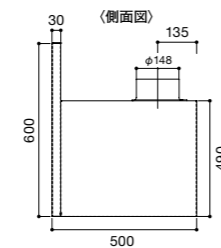

水栓金具

cye
K87410JV-MDP-13

column
K875JDVZ-1-13

column
K87501JV-13

column
K8751JV-13

IHクッキングヒーター

CS-T34BFR

電源プラグ 30A・250V
電源コードの長さ: 0.6m
推奨コンセント: WK36301B(露出型)
WK3630B(埋込型)

EHI326CB

電源プラグ 20A・250V
電源コードの長さ: 1.2m
推奨コンセント: WKS294(露出型)
WN1932(埋込型)

EHI635CB

電源プラグ 30A 250V
電源コードの長さ: 1.5m
推奨コンセント: WK36301B(露出型)

ガスコンロ

RD641STS

nero DC3020SSEL

RD322STS

レンジフード

SOU-3B

SOU-3A

営業所一覧

本社

〒252-1108
神奈川県綾瀬市深谷上7-25-3
TEL: 0467(76)8211(代)
FAX: 0467(76)8219

静岡 営業所

〒410-0836
静岡県沼津市吉田町17-19
足立ハイツ2F
TEL: 055(933)5022(代)
FAX: 055(933)1970

東京 第1・2・5営業所

〒141-0022
東京都品川区東五反田1-18-5
宮島ビル5F
TEL: 03(5791)4230(代)
FAX: 03(5791)4231

北関東 第1・2・3営業所

〒322-0026
栃木県鹿沼市茂呂2472
TEL: 0289(60)6040(代)
FAX: 0289(60)6041

東京 第3・4・6・7営業所

〒252-1108
神奈川県綾瀬市深谷上7-25-3(本社内)
TEL: 0467(76)8211(代)
FAX: 0467(76)8219

長野 第1・2営業所

〒380-0803
長野県長野市三輪6-26-30
サンライトビルⅡ 201号
TEL: 026(238)0890(代)
FAX: 026(2338)0891

多摩 第1・2営業所

〒252-1108
神奈川県綾瀬市深谷上7-25-3(本社内)
TEL: 0467(76)8211(代)
FAX: 0467(76)8219

東北 第1・2・3・4営業所

〒984-0032
宮城県仙台市若林区荒井2-2-9
Canfortable MoMo 102
TEL: 022(287)7276(代)
FAX: 022(287)7277

神奈川 第1・2・3・4・5・6営業所

〒252-1108
神奈川県綾瀬市深谷上7-25-3(本社内)
TEL: 0467(76)8211(代)
FAX: 0467(76)8219

新潟 営業所

〒950-0951
新潟県新潟市中央区鳥屋野2-17-5
ルーラル巻番館102号
TEL: 0467(76)8211(本社受)
FAX: 0467(76)8219(本社受)

千葉 第1・2・3・4営業所

〒276-0033
千葉県八千代市八千代台南1-6-10
英ビル2F
TEL: 047(481)3706(代)
FAX: 047(405)5005

北陸 営業所

〒920-0343
石川県金沢市畝田中4-5-01
アミターバー A101号
TEL: 0467(76)8211(本社受)
FAX: 0467(76)8219(本社受)

埼玉 第1・2・3・4・5営業所

〒362-0014
埼玉県上尾市本町5-9-4
TEL: 048(772)5661(代)
FAX: 048(772)5662

中部 営業所

〒465-0043
愛知県名古屋市中区宝が丘270
名古屋セントラルインタービル1F
TEL: 052(856)0990
FAX: 052(856)0991

SOUショールーム

〒151-0064
東京都渋谷区上原3-21-16 1F
TEL: 03(6407)1821
※完全予約制となります。

ホームページ

お問い合わせはこちらから

SOUシリーズHP