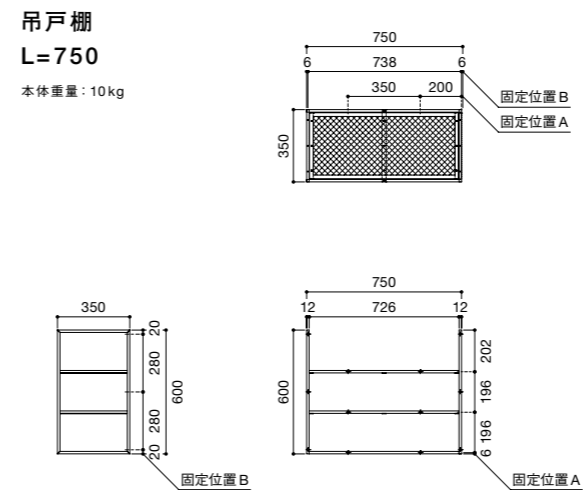

### 注文時品名例

ご注文の際は  
品名をご指定ください。

●下記のキッチンの場合 → **SOU-1800K-EA-L-A1**  
 間口1800タイプ  
 天板仕上げ：銀河エンボス仕上げ  
 開口タイプ：A  
 シンク左右：左水槽  
 面材カラー：A1

●下記の吊戸棚の場合 → **SOU-900W**  
 間口900タイプ

**図面一覧** シンクはステンレス2B仕上げになります。

水栓金具