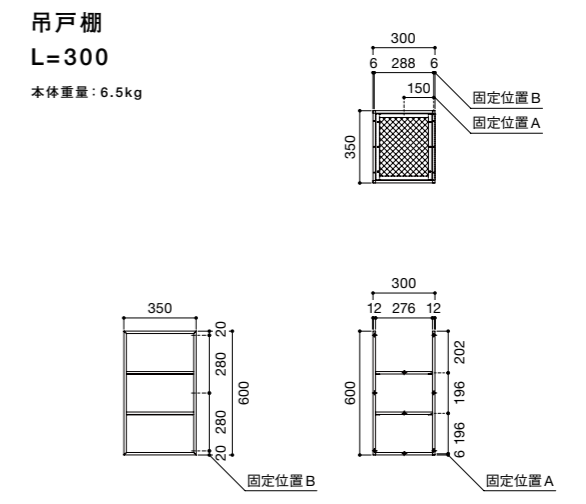

### 注文時品名例

ご注文の際は  
品名をご指定ください。

●下記のキッチンの場合 → **SOU-1800K-EA-L-A1**  
 間口1800タイプ  
 天板仕上げ：銀河エンボス仕上げ  
 開口タイプ：A  
 シンク左右：左水槽  
 面材カラー：A1

●下記の吊戸棚の場合 → **SOU-900W**  
 間口900タイプ

**図面一覧** シンクはステンレス2B仕上げになります。

水栓金具