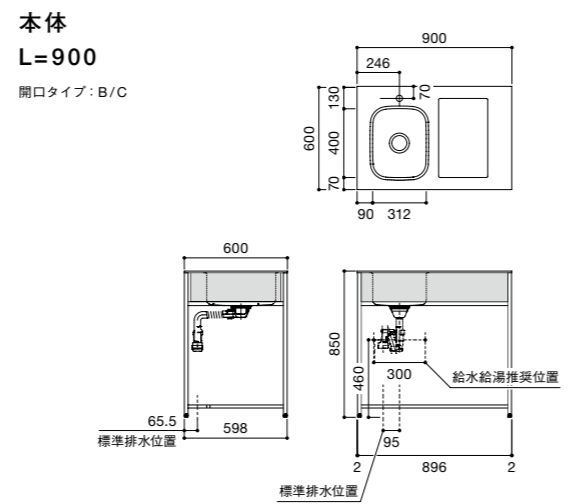

図面一覧 シンクはステンレス2B仕上げになります。