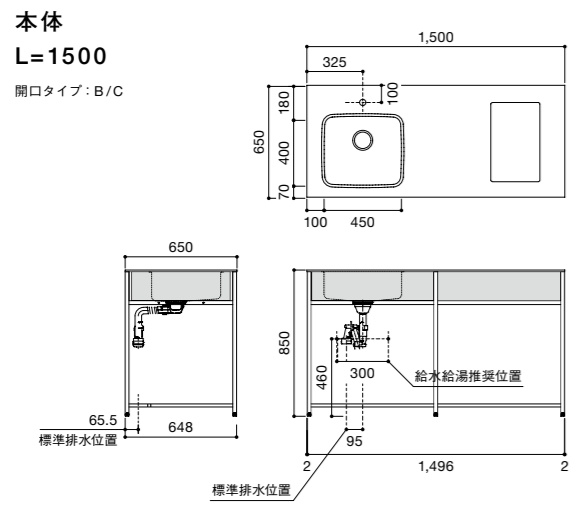

図面一覧 シンクはステンレス2B仕上げになります。