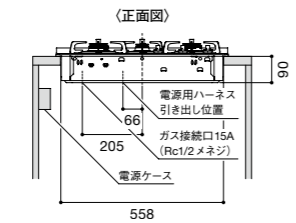

nero DC3020SSEL