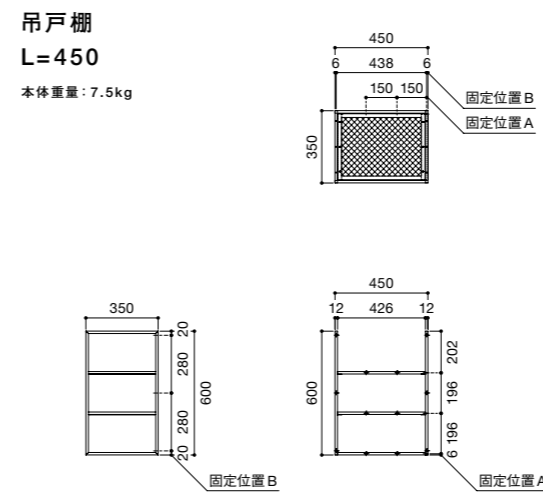

### 注文時品名例

ご注文の際は  
品名をご指定ください。

●下記のキッチンの場合 → **SOU-1800K-EA-L-A1**  
 間口1800タイプ  
 天板仕上げ：銀河エンボス仕上げ  
 開口タイプ：A  
 シンク左右：左水槽  
 面材カラー：A1

●下記の吊戸棚の場合 → **SOU-900W**  
 間口900タイプ

**図面一覧** シンクはステンレス2B仕上げになります。

水栓金具