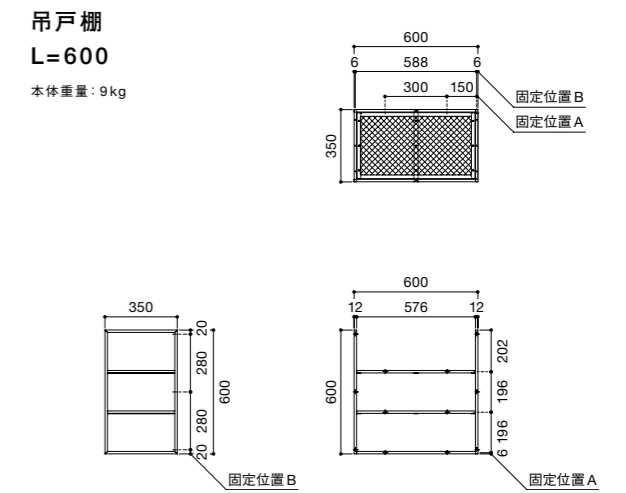

### 注文時品名例

ご注文の際は  
品名をご指定ください。

●下記のキッチンの場合 → **SOU-1800K-EA-L-A1**  
 間口1800タイプ  
 天板仕上げ：銀河エンボス仕上げ  
 開口タイプ：A  
 シンク左右：左水槽  
 面材カラー：A1

●下記の吊戸棚の場合 → **SOU-900W**  
 間口900タイプ

**図面一覧** シンクはステンレス2B仕上げになります。

水栓金具