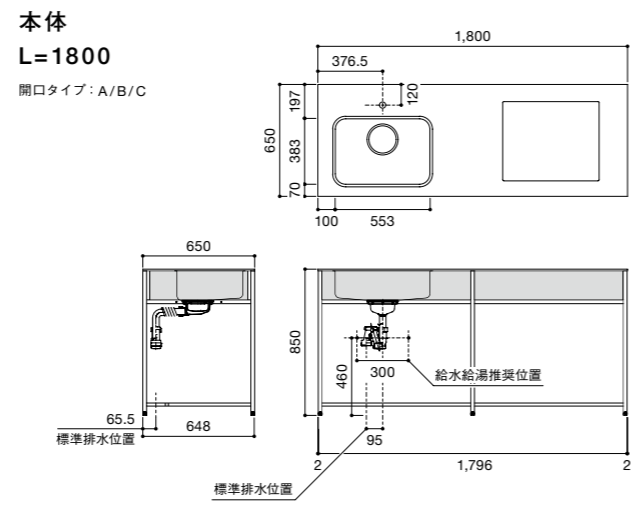

図面一覧 シンクはステンレス2B仕上げになります。