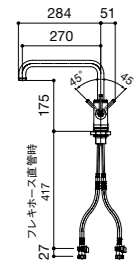

水栓金具

cye
K87410JV-MDP-13