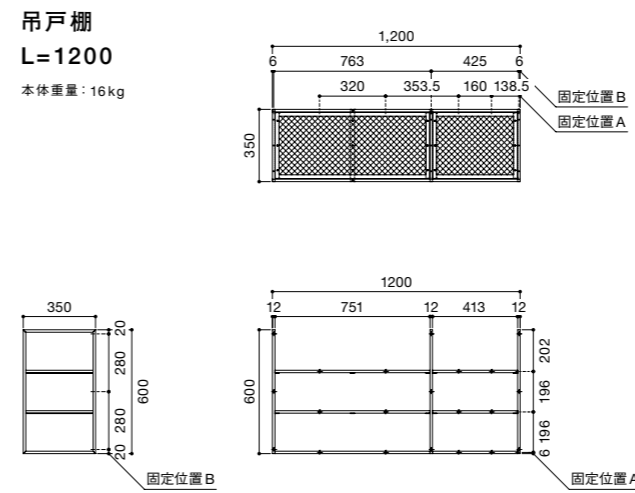

### 注文時品名例

ご注文の際は  
品名をご指定ください。

●下記のキッチンの場合 → **SOU-1800K-EA-L-A1**  
 間口1800タイプ  
 天板仕上げ：銀河エンボス仕上げ  
 開口タイプ：A  
 シンク左右：左水槽  
 面材カラー：A1

●下記の吊戸棚の場合 → **SOU-900W**  
 間口900タイプ

**図面一覧** シンクはステンレス2B仕上げになります。

水栓金具