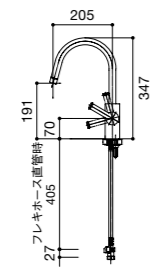

cye  
K87410JV-MDP-13

column  
K875JDVZ-1-13

column  
K87501JV-13

column  
K8751JV-13

IHクッキングヒーター

CS-T34BFR

電源プラグ 30A・250V  
電源コードの長さ: 0.6m  
推奨コンセント: WK36301B(露出型)  
WK3630B(埋込型)

EHI326CB