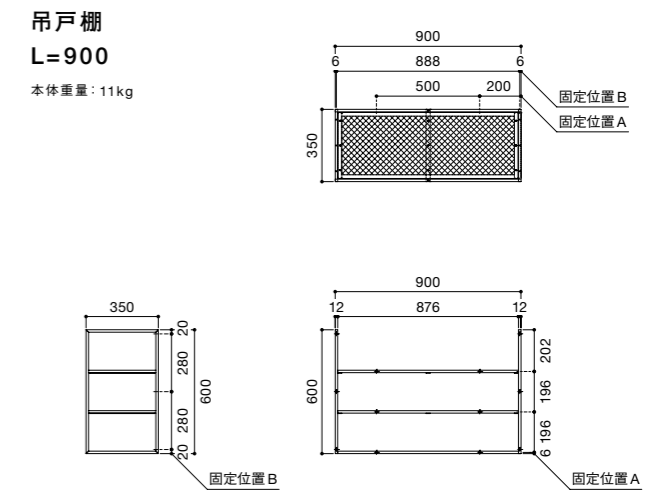

### 注文時品名例

ご注文の際は  
品名をご指定ください。

●下記のキッチンの場合 → **SOU-1800K-EA-L-A1**  
 間口1800タイプ  
 天板仕上げ：銀河エンボス仕上げ  
 開口タイプ：A  
 シンク左右：左水槽  
 面材カラー：A1

●下記の吊戸棚の場合 → **SOU-900W**  
 間口900タイプ

**図面一覧** シンクはステンレス2B仕上げになります。

水栓金具