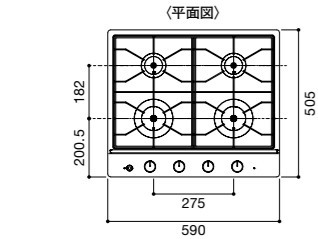

電源プラグ 20A・250V  
電源コードの長さ: 1.2m  
推奨コンセント: WKS294(露出型)  
WN1932(埋込型)

EHI635CB

電源プラグ 30A 250V  
電源コードの長さ: 1.5m  
推奨コンセント: WK36301B(露出型)

ガスコンロ

RD641STS

nero DC3020SSEL

RD322STS

レンジフード