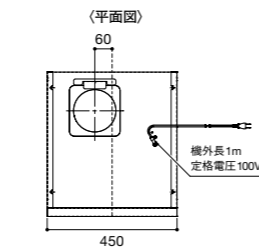

水栓金具

cye
K87410JV-MDP-13

column
K875JDVZ-1-13

column
K87501JV-13

column
K8751JV-13

IHクッキングヒーター

CS-T34BFR

電源プラグ 30A・250V
電源コードの長さ: 0.6m
推奨コンセント: WK36301B(露出型)
WK3630B(埋込型)

EHI326CB

電源プラグ 20A・250V
電源コードの長さ: 1.2m
推奨コンセント: WKS294(露出型)
WN1932(埋込型)

EHI635CB

電源プラグ 30A 250V
電源コードの長さ: 1.5m
推奨コンセント: WK36301B(露出型)

ガスコンロ

RD641STS

nero DC3020SSEL

RD322STS

レンジフード

SOU-3B

SOU-3A

営業所一覧

本社

〒252-1108
神奈川県綾瀬市深谷上7-25-3
TEL: 0467(76)8211(代)
FAX: 0467(76)8219

静岡 営業所

〒410-0836
静岡県沼津市吉田町17-19
足立ハイツ2F
TEL: 055(933)5022(代)
FAX: 055(933)1970

東京 第1・2・5営業所

〒141-0022
東京都品川区東五反田1-18-5
宮島ビル5F
TEL: 03(5791)4230(代)
FAX: 03(5791)4231

北関東 第1・2・3営業所

〒322-0026
栃木県鹿沼市茂呂2472
TEL: 0289(60)6040(代)
FAX: 0289(60)6041

東京 第3・4・6・7営業所

〒252-1108
神奈川県綾瀬市深谷上7-25-3(本社内)
TEL: 0467(76)8211(代)
FAX: 0467(76)8219

長野 第1・2営業所

〒380-0803
長野県長野市三輪6-26-30
サンライトビルⅡ 201号
TEL: 026(238)0890(代)
FAX: 026(2338)0891

多摩 第1・2営業所

〒252-1108
神奈川県綾瀬市深谷上7-25-3(本社内)
TEL: 0467(76)8211(代)
FAX: 0467(76)8219

東北 第1・2・3・4営業所

〒984-0032
宮城県仙台市若林区荒井2-2-9
Canfortable MoMo 102
TEL: 022(287)7276(代)
FAX: 022(287)7277

神奈川 第1・2・3・4・5・6営業所

〒252-1108
神奈川県綾瀬市深谷上7-25-3(本社内)
TEL: 0467(76)8211(代)
FAX: 0467(76)8219

新潟 営業所

〒950-0951
新潟県新潟市中央区鳥屋野2-17-5
ルーラル巻番館102号
TEL: 0467(76)8211(本社受)
FAX: 0467(76)8219(本社受)

千葉 第1・2・3・4営業所

〒276-0033
千葉県八千代市八千代台南1-6-10
英ビル2F
TEL: 047(481)3706(代)
FAX: 047(405)5005

北陸 営業所

〒920-0343
石川県金沢市畝田中4-5-01
アミターバー A101号
TEL: 0467(76)8211(本社受)
FAX: 0467(76)8219(本社受)

埼玉 第1・2・3・4・5営業所

〒362-0014
埼玉県上尾市本町5-9-4
TEL: 048(772)5661(代)
FAX: 048(772)5662

中部 営業所

〒465-0043
愛知県名古屋市中区宝が丘270
名古屋セントラルインタービル1F
TEL: 052(856)0990
FAX: 052(856)0991

SOUショールーム

〒151-0064
東京都渋谷区上原3-21-16 1F
TEL: 03(6407)1821
※完全予約制となります。

ホームページ

お問い合わせはこちらから

SOUシリーズHP