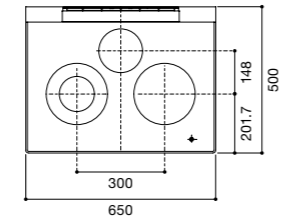

cye  
K87410JV-MDP-13

column  
K875JDVZ-1-13

column  
K87501JV-13

column  
K8751JV-13

IHクッキングヒーター

CS-T34BFR

電源プラグ 30A・250V  
電源コードの長さ: 0.6m  
推奨コンセント: WK36301B(露出型)  
WK3630B(埋込型)

EHI326CB