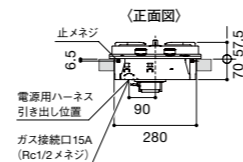

電源プラグ 20A・250V  
電源コードの長さ: 1.2m  
推奨コンセント: WKS294(露出型)  
WN1932(埋込型)

EHI635CB

電源プラグ 30A 250V  
電源コードの長さ: 1.5m  
推奨コンセント: WK36301B(露出型)

ガスコンロ

RD641STS

nero DC3020SSEL

RD322STS

レンジフード