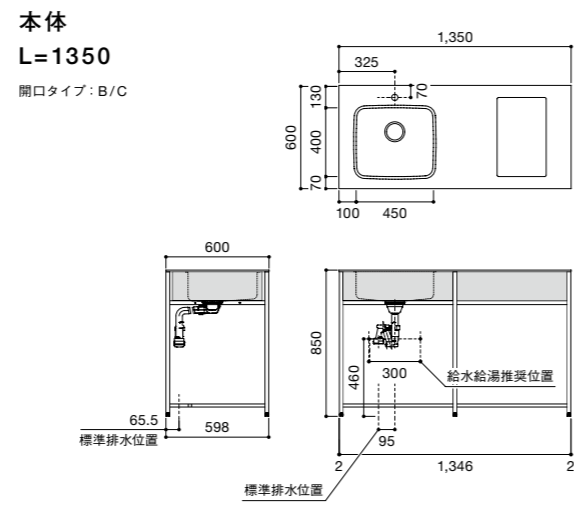

### 注文時品名例

ご注文の際は  
品名をご指定ください。

●下記のキッチンの場合 → **SOU-1800K-EA-L-A1**  
 間口1800タイプ  
 天板仕上げ：銀河エンボス仕上げ  
 開口タイプ：A  
 シンク左右：左水槽  
 面材カラー：A1

●下記の吊戸棚の場合 → **SOU-900W**  
 間口900タイプ

**図面一覧** シンクはステンレス2B仕上げになります。

水栓金具