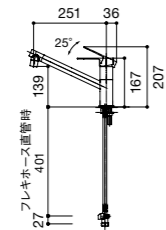

column
K875JDVZ-1-13