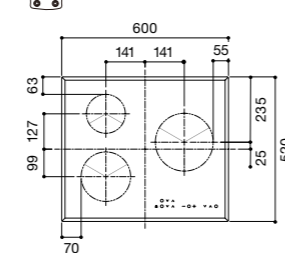

EHI635CB

電源プラグ 30A 250V
電源コードの長さ: 1.5m
推奨コンセント: WK36301B(露出型)