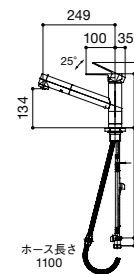

column
K87501JV-13