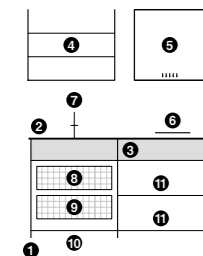

水回りに必要な機能が
美しく収められたディテール
日常の風景の中でキッチンが
お気に入りの家具になる

水回りの機能をうまく収めた使い勝手の良いキッチンがほしいという方には、シンプルな構成の1500、1350タイプがオススメです。特に1500タイプは収納部分もゆったりとあるため、家族のための食事づくりから、料理にこだわりたい一人暮らしまで、用途や設置するシーンに合わせて取り入れることができます。幅1500という丁度良いサイズ感が、インテリアの中で一つの家具のような存在となり、お気に入りの素材や内装に合わせた面材を組み合わせ、楽しいダイニングを演出できます。

ベースキャビネット価格：
115,000円(税別)

- ●本体：110,000円 ●天板：E 銀河エンボス(標準)
- ●面材：B5ピスタチオ(+5,000円)
- ※調理器具・水栓金具・吊戸棚・器具類・収納オプション品は含みません。

[掲載商品]品名：SOU-1500 K-EC-L-B5 ①本体：W1500×D650×H850、②天板：SUS304銀河エンボス仕上げ 左水槽タイプ、③面材：B5ピスタチオ、④吊戸棚/品名：SOU-750W 寸法：W750×D350×H600、⑤レンジフード/品名：SOU-3 B-6016 BM、横幕板×2、⑥調理機器/品名：EHI 326 CA (2口IH)、⑦水栓/品名：column K8751 JV-13、⑧ワイヤーボックス(S) L=1500用、⑨ワイヤーボックス(L) L=1500用、⑩スチール製網棚L=1500用、⑪棚板(B5) L=1500用×2

セット合計金額：454,100円(税別)

その他の組み合わせについてはP19、20をご覧ください。

1500