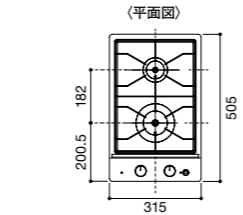

水栓金具

cye
K87410JV-MDP-13

column
K875JDVZ-1-13

column
K87501JV-13

column
K8751JV-13

IHクッキングヒーター

CS-T34BFR

電源プラグ 30A・250V
電源コードの長さ: 0.6m
推奨コンセント: WK36301B(露出型)
WK3630B(埋込型)

EHI326CB

電源プラグ 20A・250V
電源コードの長さ: 1.2m
推奨コンセント: WKS294(露出型)
WN1932(埋込型)

EHI635CB

電源プラグ 30A 250V
電源コードの長さ: 1.5m
推奨コンセント: WK36301B(露出型)

ガスコンロ

RD641STS

nero DC3020SSEL

RD322STS

レンジフード

SOU-3B

SOU-3A

営業所一覧

本社

〒252-1108
神奈川県綾瀬市深谷上7-25-3
TEL: 0467(76)8211(代)
FAX: 0467(76)8219

静岡 営業所

〒410-0836
静岡県沼津市吉田町17-19
足立ハイツ2F
TEL: 055(933)5022(代)
FAX: 055(933)1970

東京 第1・2・5営業所

〒141-0022
東京都品川区東五反田1-18-5
宮島ビル5F
TEL: 03(5791)4230(代)
FAX: 03(5791)4231

北関東 第1・2・3営業所

〒322-0026
栃木県鹿沼市茂呂2472
TEL: 0289(60)6040(代)
FAX: 0289(60)6041

東京 第3・4・6・7営業所

〒252-1108
神奈川県綾瀬市深谷上7-25-3(本社内)
TEL: 0467(76)8211(代)
FAX: 0467(76)8219

長野 第1・2営業所

〒380-0803
長野県長野市三輪6-26-30
サンライトビルⅡ 201号
TEL: 026(238)0890(代)
FAX: 026(2338)0891

多摩 第1・2営業所

〒252-1108
神奈川県綾瀬市深谷上7-25-3(本社内)
TEL: 0467(76)8211(代)
FAX: 0467(76)8219

東北 第1・2・3・4営業所

〒984-0032
宮城県仙台市若林区荒井2-2-9
Canfortable MoMo 102
TEL: 022(287)7276(代)
FAX: 022(287)7277

神奈川 第1・2・3・4・5・6営業所

〒252-1108
神奈川県綾瀬市深谷上7-25-3(本社内)
TEL: 0467(76)8211(代)
FAX: 0467(76)8219

新潟 営業所

〒950-0951
新潟県新潟市中央区鳥屋野2-17-5
ルーラル巻番館102号
TEL: 0467(76)8211(本社受)
FAX: 0467(76)8219(本社受)

千葉 第1・2・3・4営業所

〒276-0033
千葉県八千代市八千代台南1-6-10
英ビル2F
TEL: 047(481)3706(代)
FAX: 047(405)5005

北陸 営業所

〒920-0343
石川県金沢市畝田中4-5-01
アミターバー A101号
TEL: 0467(76)8211(本社受)
FAX: 0467(76)8219(本社受)

埼玉 第1・2・3・4・5営業所

〒362-0014
埼玉県上尾市本町5-9-4
TEL: 048(772)5661(代)
FAX: 048(772)5662

中部 営業所

〒465-0043
愛知県名古屋市中区宝が丘270
名古屋セントラルインタービル1F
TEL: 052(856)0990
FAX: 052(856)0991

SOUショールーム

〒151-0064
東京都渋谷区上原3-21-16 1F
TEL: 03(6407)1821
※完全予約制となります。

ホームページ

お問い合わせはこちらから

SOUシリーズHP