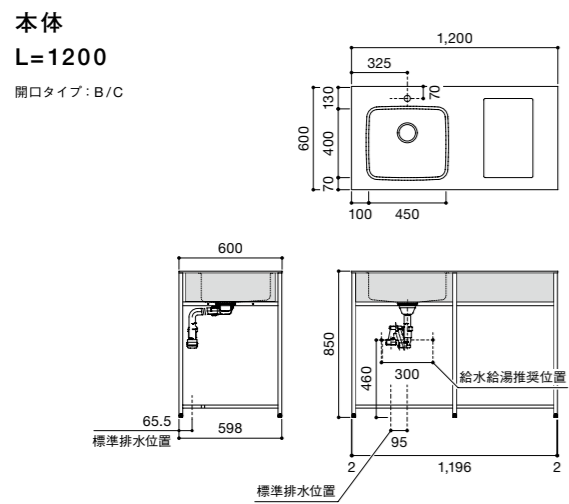

### 注文時品名例

ご注文の際は  
品名をご指定ください。

●下記のキッチンの場合 → **SOU-1800K-EA-L-A1**  
 間口1800タイプ  
 天板仕上げ：銀河エンボス仕上げ  
 開口タイプ：A  
 シンク左右：左水槽  
 面材カラー：A1

●下記の吊戸棚の場合 → **SOU-900W**  
 間口900タイプ

**図面一覧** シンクはステンレス2B仕上げになります。

水栓金具