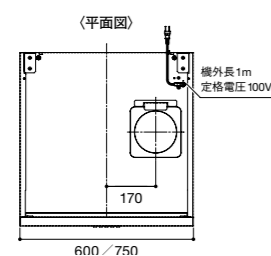

レンジフード

SOU-3B