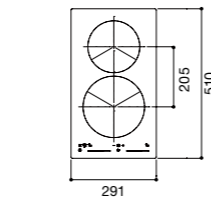

EHI326CB

電源プラグ 20A・250V
電源コードの長さ: 1.2m
推奨コンセント: WKS294(露出型)
WN1932(埋込型)