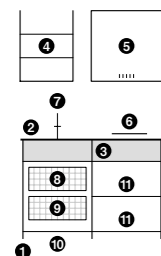

1200

自分だけのお気に入り
ひとつひとつ大切にしたい
こだわりのキッチンから
1日の生活が始まる

スリムな1200タイプは、コンパクトなダイニングにおいても、キッチンとしての機能を果たしながら、スタイリッシュにインテリアを彩ってくれる存在です。忙しい生活の中でも、しっかりと食事をして、充実したライフサイクルを送りたい一人暮らしを始め、オフィスや小規模な店舗など、大きなスペースはないけれど、機能性とデザイン性、自由度の高いキッチンを求めている方にマッチします。

ベースキャビネット価格：

95,000円(税別)

●本体：90,000円 ●天板：E銀河エンボス(標準)

●面材：B3ビューター(+5,000円)

※調理器具・水栓金具・吊戸棚・器具類・収納オプション品は含みません。

[掲載商品]品名：SOU-1200K-EB-L-B3 ①本体：W1200×D600×H850、②天板：SUS304 銀河エンボス仕上げ 左水槽タイプ、③面材：B3ビューター、④吊戸棚/品名：SOU-450W 寸法：W450×D350×H600、⑤レンジフード/品名：SOU-3 B-6016 SI、横幕板×2、⑥調理機器/品名：RD 322 STS (2口ガス)、⑦水栓/品名：column K 8751 JV-13、⑧ワイヤーボックス (S) L=1200用、⑨ワイヤーボックス (L) L=1200用、⑩スチール製網棚L=1200用、⑪棚板 (B3) L=1200用×2

セット合計金額：418,600円(税別)

その他の組み合わせについてはP19、20をご覧ください。