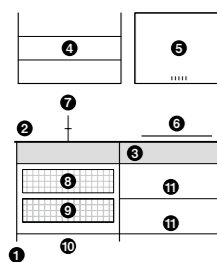

日々の生活の中で
誰かとの食事や
キッチンでのひと時が
かけがえのないものになる

キッチンは料理をしている時、食事をしている時など、コミュニケーションができる団らんの中心になる場所です。誰かと並んで話をしながら料理をするシーンや、ティータイムにキッチンカウンター代わりにくつろぐこともあるかもしれません。多様なスケールの家に取り入れやすい1800タイプは、キッチンまわりにこだわりたい方にも、十分な大きさがありながら、シンプルなフォルムやスリムなスチールフレームがスッキリとした水回りを演出してくれます。

ベースキャビネット価格：
115,000円(税別)

●本体：115,000円 ●天板：E 銀河エンボス(標準)
●面材：A3 エミリアオークナチュラル
※調理器具・水栓金具・吊戸棚・器具類・収納オプション品は含まれません。

[掲載商品]品名：SOU-1800 K-EA-L-A3 ①本体：W1800×D650×H850、②天板：SUS304銀河エンボス仕上げ 左水槽タイプ、③面材：A3 エミリアオークナチュラル、④吊戸棚/品名：SOU-900 W 寸法：W900×D350×H600 ⑤レンジフード/品名：SOU-3B-7516BM、横幕板×2、⑥調理機器/品名：RD641STS(4口ガスコンロ)、⑦水栓/品名：column K8751 JV-13、⑧ワイヤーボックスS L=1800用、⑨ワイヤーボックスL=1800用、⑩スチール製網棚 L=1800用、⑪棚板(A3) L=1800用×2

セット合計金額：507,100円(税別)

その他の組み合わせについてはP19、20をご覧ください。

1800