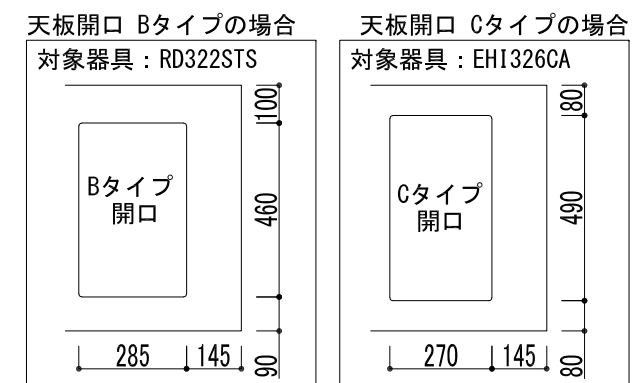

| |
|----------|
| フレーム素材 |
| スチール：黒塗装 |

| | |
|-------------------|------|
| パネル面材種類 | |
| 【低圧メラミン化粧板】 | |
| ヘリテージオークダーク | (A1) |
| ヘリテージオークミディアムブラウン | (A2) |
| エミリアオークナチュラル | (A3) |
| 【クリア塗装】 | |
| MDF クリア塗装 | (A4) |
| PB クリア塗装 | (A5) |
| 【リノリウム】 | |
| アッシュ | (B1) |
| ペブル | (B2) |
| ピューター | (B3) |
| スモーキーブルー | (B4) |
| ピスタチオ | (B5) |
| コニファー | (B6) |
| オリーブ | (B7) |
| バーガンディー | (B8) |

 .. パネル面材部分を示す

| | | |
|------|-----------|--------------|
| 天板種類 | | |
| E | 銀河エンボス | ※E・Vは天板厚10mm |
| V | パイブレーション | |
| U | ウルトラサーフェス | ※Uは天板厚6mm |

※調理器具なしにも対応可能です。天板に調理器具開口を設けない場合は、開口Dタイプとご指定ください。