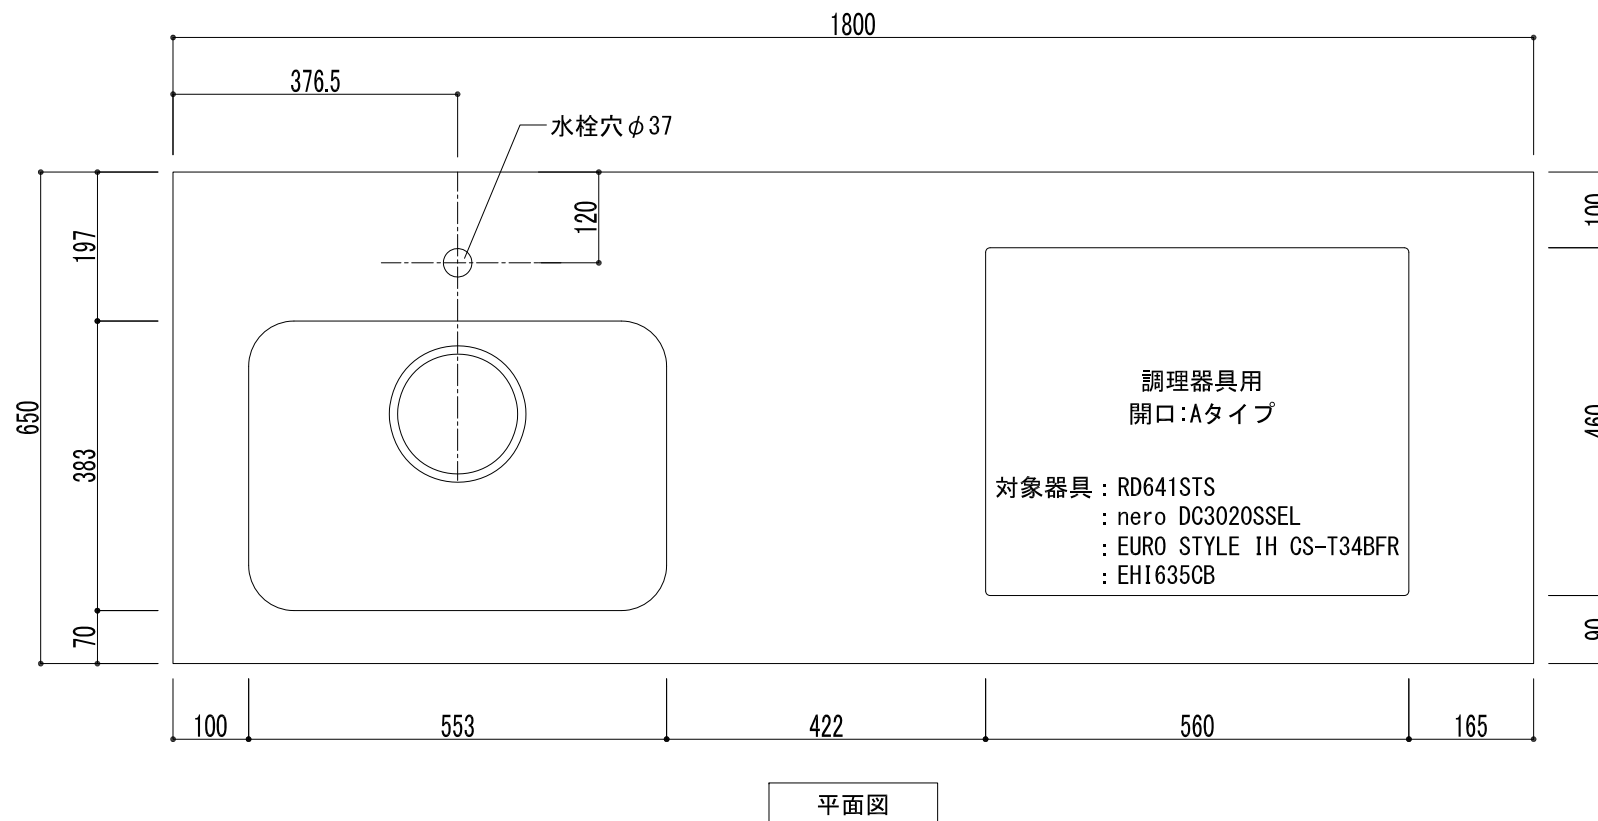

| |
|----------|
| フレーム素材 |
| スチール：黒塗装 |

| | |
|-------------------|------|
| パネル面材種類 | |
| 【低圧メラミン化粧板】 | |
| ヘリテージオークダーク | (A1) |
| ヘリテージオークミディアムブラウン | (A2) |
| エミリアオークナチュラル | (A3) |
| 【クリア塗装】 | |
| MDF クリア塗装 | (A4) |
| PB クリア塗装 | (A5) |
| 【リノリウム】 | |
| アッシュ | (B1) |
| ペブル | (B2) |
| ピューター | (B3) |
| スモーキーブルー | (B4) |
| ピスタチオ | (B5) |
| コニファー | (B6) |
| オリーブ | (B7) |
| バーガンディー | (B8) |

 .. パネル面材部分を示す

| | | |
|------|-----------|--------------|
| 天板種類 | | |
| E | 銀河エンボス | ※E・Vは天板厚10mm |
| V | パイブレーション | |
| U | ウルトラサーフェス | ※Uは天板厚6mm |

※調理器具なしにも対応可能です。天板に調理器具開口を設けない場合は、開口Dタイプとご指定ください。