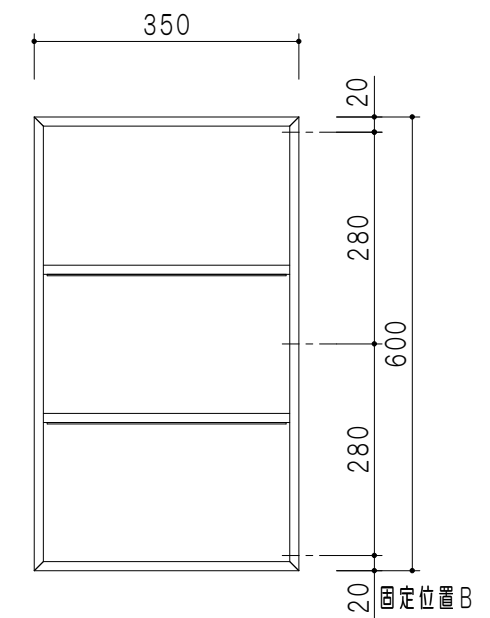

仕 様	
本 体	スチール製 黒色塗装
網 棚	スチール製 黒色塗装
そ の 他	

名 称

図面名称

[SOU] 吊戸棚 L=1200

SCALE
1/10

DATA
2018.12.14

CHECKED
DRAWING
M. I

SHEET NO.