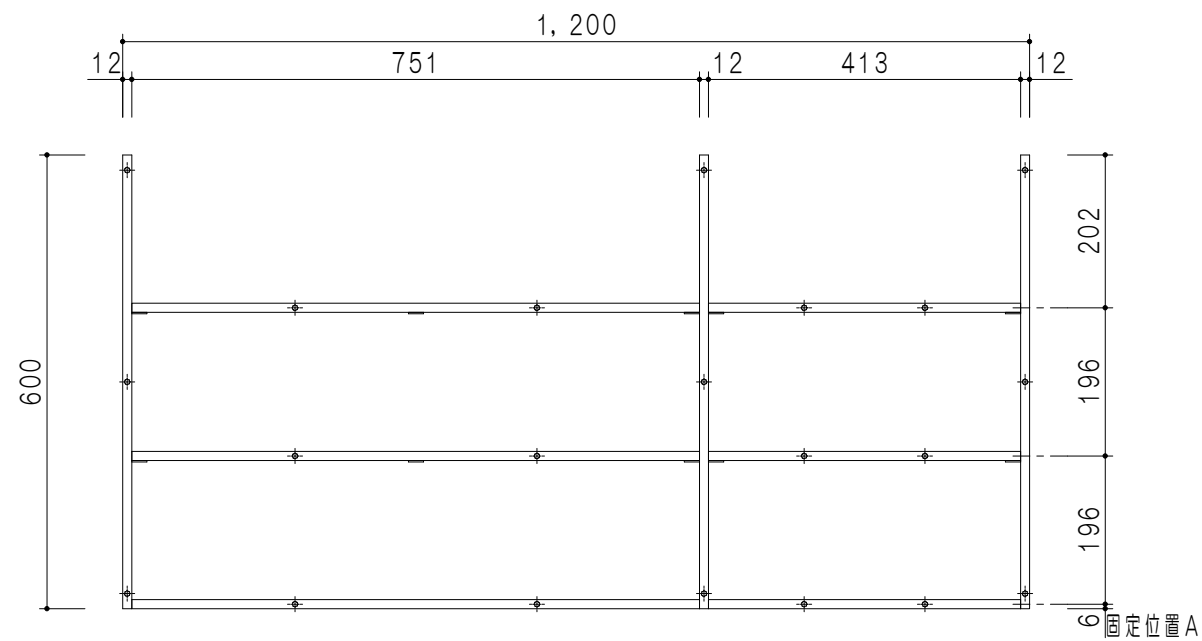

仕 様	
本 体	スチール製 黒色塗装
網 棚	スチール製 黒色塗装
そ の 他	

名 称

図面名称

[SOU] 吊戸棚 L=1200

SCALE
1/10

DATA
2018.12.14

CHECKED
DRAWING
M. I

SHEET NO.