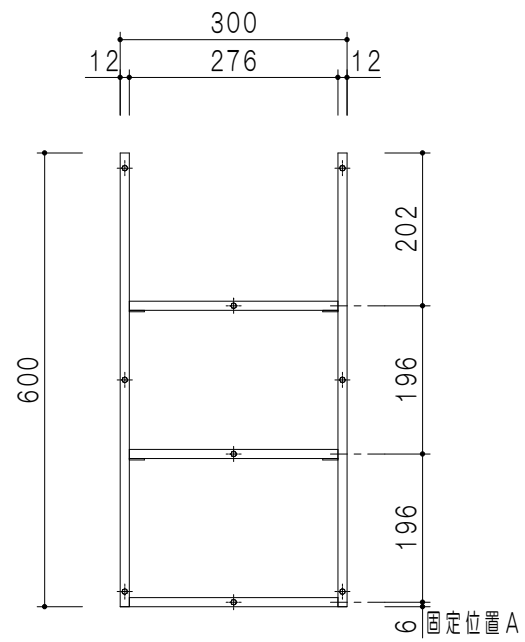

仕 様	
本 体	スチール製 黒色塗装
網 棚	スチール製 黒色塗装
そ の 他	

名 称	図面名称	SCALE	DATA	CHECKED	DRAWING	SHEET NO.
	[SOU] 吊戸棚 L=300	1/10	2018. 12. 10	M. I		