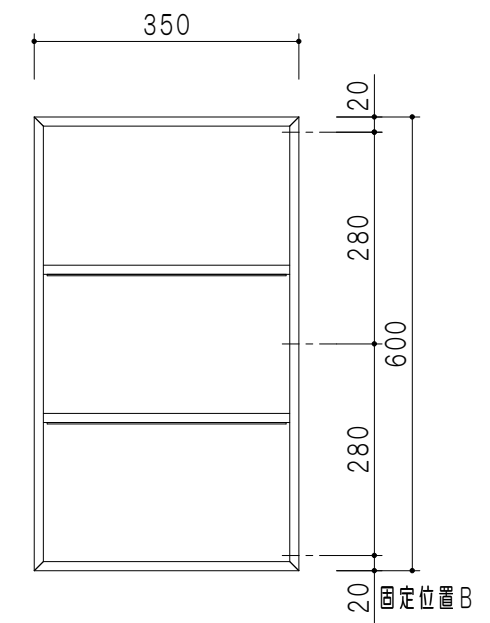

仕 様	
本 体	スチール製 黒色塗装
網 棚	スチール製 黒色塗装
そ の 他	

名 称	図面名称	SCALE	DATA	CHECKED	DRAWING	SHEET NO.
	[SOU] 吊戸棚 L=300	1/10	2018. 12. 10	M. I		