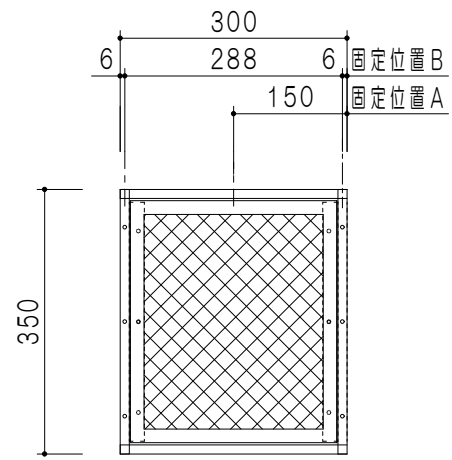

仕 様	
本 体	スチール製 黒色塗装
網 棚	スチール製 黒色塗装
そ の 他	

名 称	図面名称	SCALE	DATA	CHECKED	DRAWING	SHEET NO.
	[SOU] 吊戸棚 L=300	1/10	2018. 12. 10	M. I		