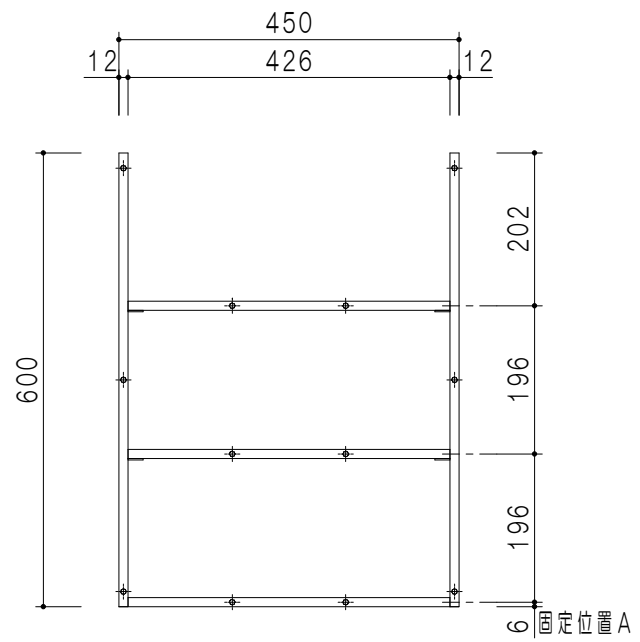

仕 様	
本 体	スチール製 黒色塗装
網 棚	スチール製 黒色塗装
そ の 他	

名 称

図面名称

[SOU] 吊戸棚 L=450

SCALE 1/10

DATA 2018.11.23

CHECKED DRAWING M. I

SHEET NO.