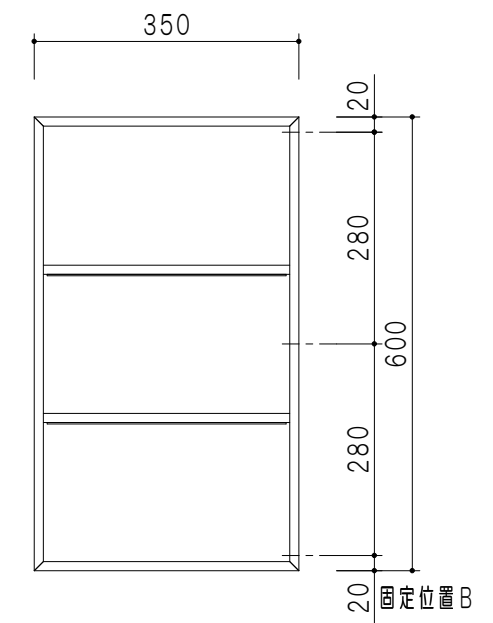

仕 様	
本 体	スチール製 黒色塗装
網 棚	スチール製 黒色塗装
そ の 他	

名 称

図面名称

[SOU] 吊戸棚 L=450

SCALE 1/10

DATA 2018.11.23

CHECKED DRAWING M. I

SHEET NO.