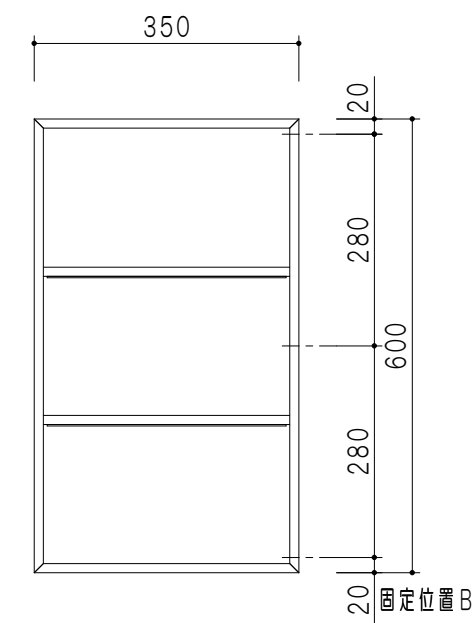

仕 様	
本 体	スチール製 黒色塗装
網 棚	スチール製 黒色塗装
そ の 他	

名 称

図面名称

[SOU] 吊戸棚 L=600

SCALE  
1/10

DATA  
2018. 12. 14

CHECKED  
DRAWING  
M. I

SHEET NO.