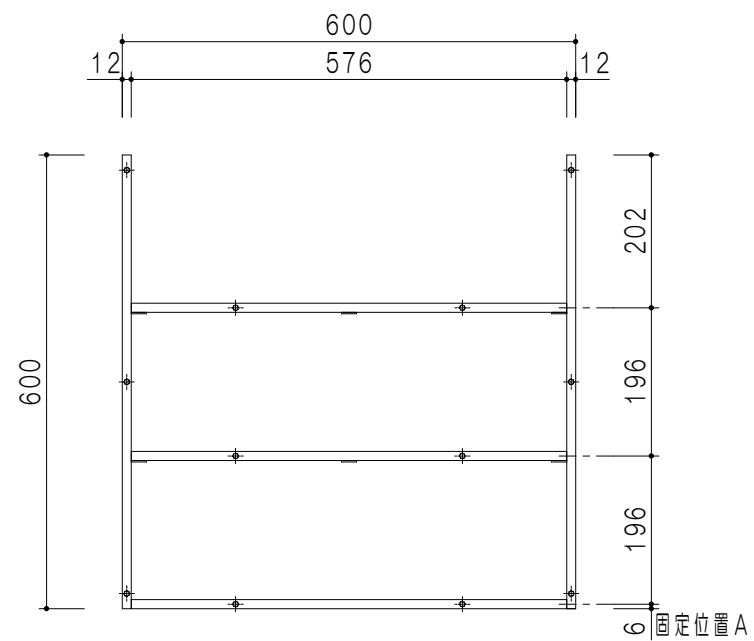

仕 様	
本 体	スチール製 黒色塗装
網 棚	スチール製 黒色塗装
そ の 他	

名 称

図面名称

[SOU] 吊戸棚 L=600

SCALE  
1/10

DATA  
2018. 12. 14

CHECKED  
DRAWING  
M. I

SHEET NO.