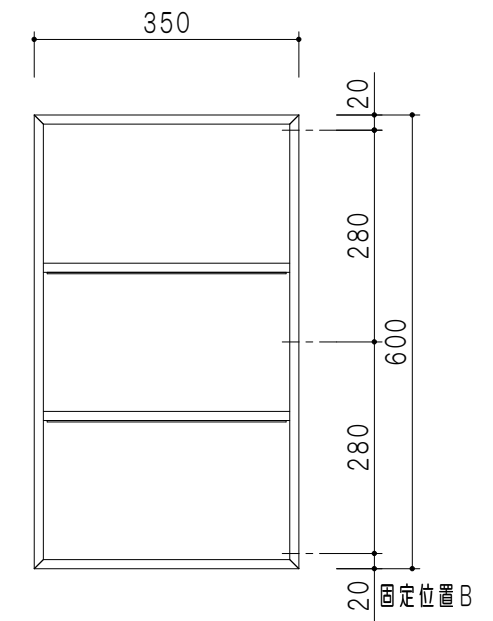

| 仕 様   |            |
|-------|------------|
| 本 体   | スチール製 黒色塗装 |
| 網 棚   | スチール製 黒色塗装 |
| そ の 他 |            |

|     |                 |       |            |         |         |           |
|-----|-----------------|-------|------------|---------|---------|-----------|
| 名 称 | 図面名称            | SCALE | DATA       | CHECKED | DRAWING | SHEET NO. |
|     | [SOU] 吊戸棚 L=750 | 1/10  | 2018.12.10 | M. I    |         |           |