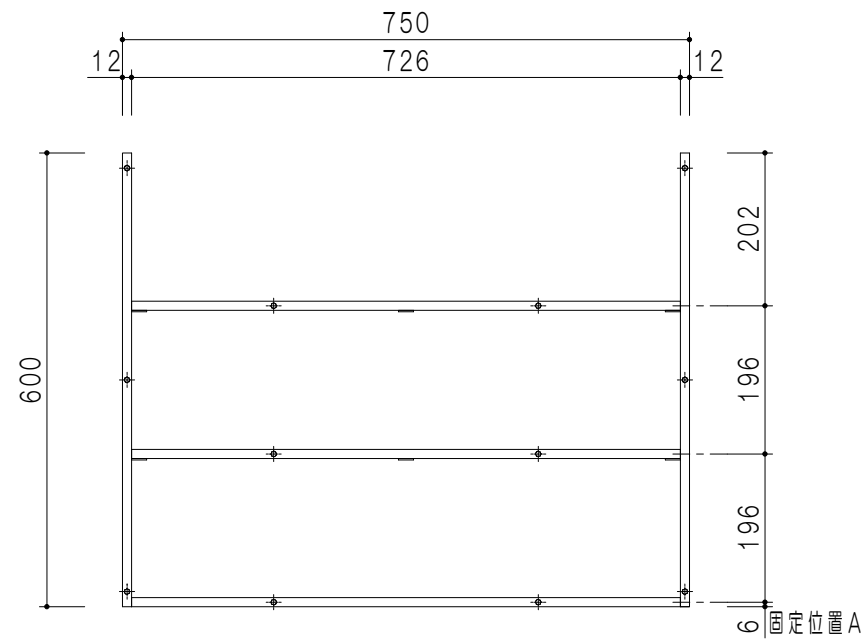

| 仕 様   |            |
|-------|------------|
| 本 体   | スチール製 黒色塗装 |
| 網 棚   | スチール製 黒色塗装 |
| そ の 他 |            |

|     |                 |       |            |         |         |           |
|-----|-----------------|-------|------------|---------|---------|-----------|
| 名 称 | 図面名称            | SCALE | DATA       | CHECKED | DRAWING | SHEET NO. |
|     | [SOU] 吊戸棚 L=750 | 1/10  | 2018.12.10 | M. I    |         |           |