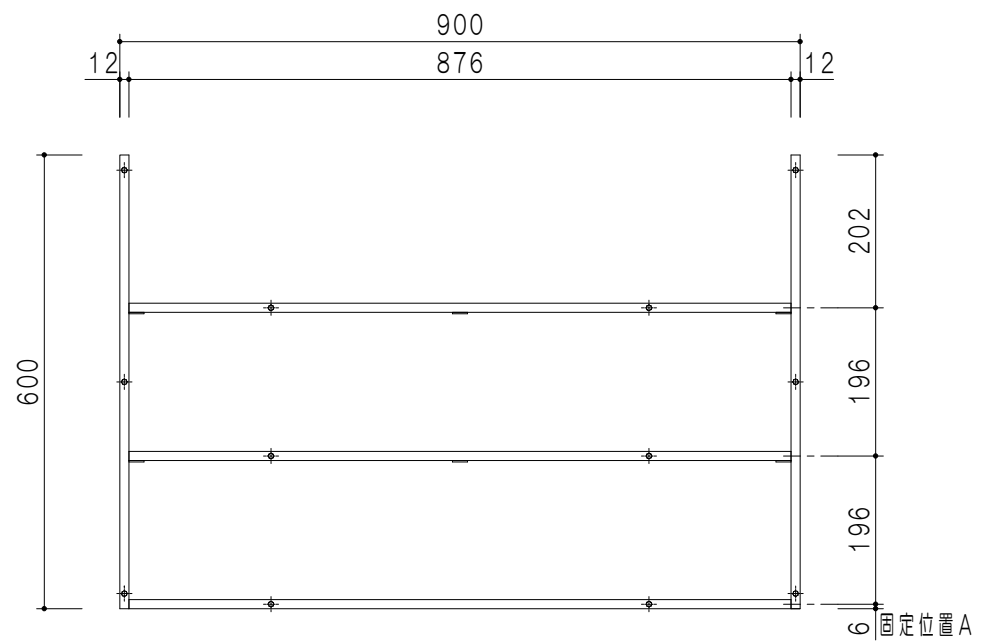

仕 様	
本 体	スチール製 黒色塗装
網 棚	スチール製 黒色塗装
そ の 他	

名 称	図面名称	SCALE	DATA	CHECKED	DRAWING	SHEET NO.
	[SOU] 吊戸棚 L=900	1/10	2018.12.14	M. I		