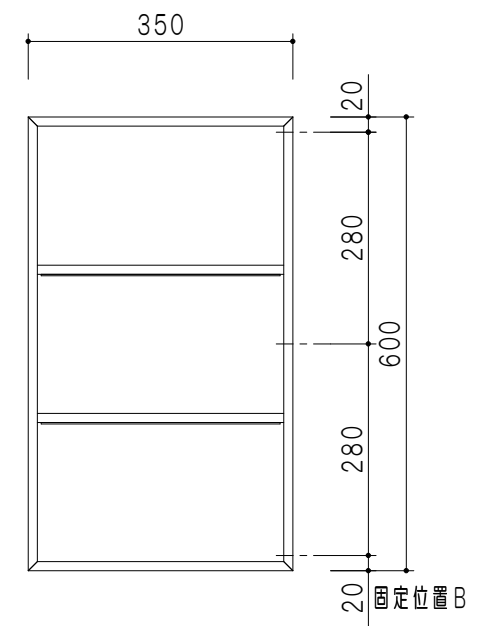

仕 様	
本 体	スチール製 黒色塗装
網 棚	スチール製 黒色塗装
そ の 他	

名 称	図面名称	SCALE	DATA	CHECKED	DRAWING	SHEET NO.
	[SOU] 吊戸棚 L=900	1/10	2018.12.14	M. I		