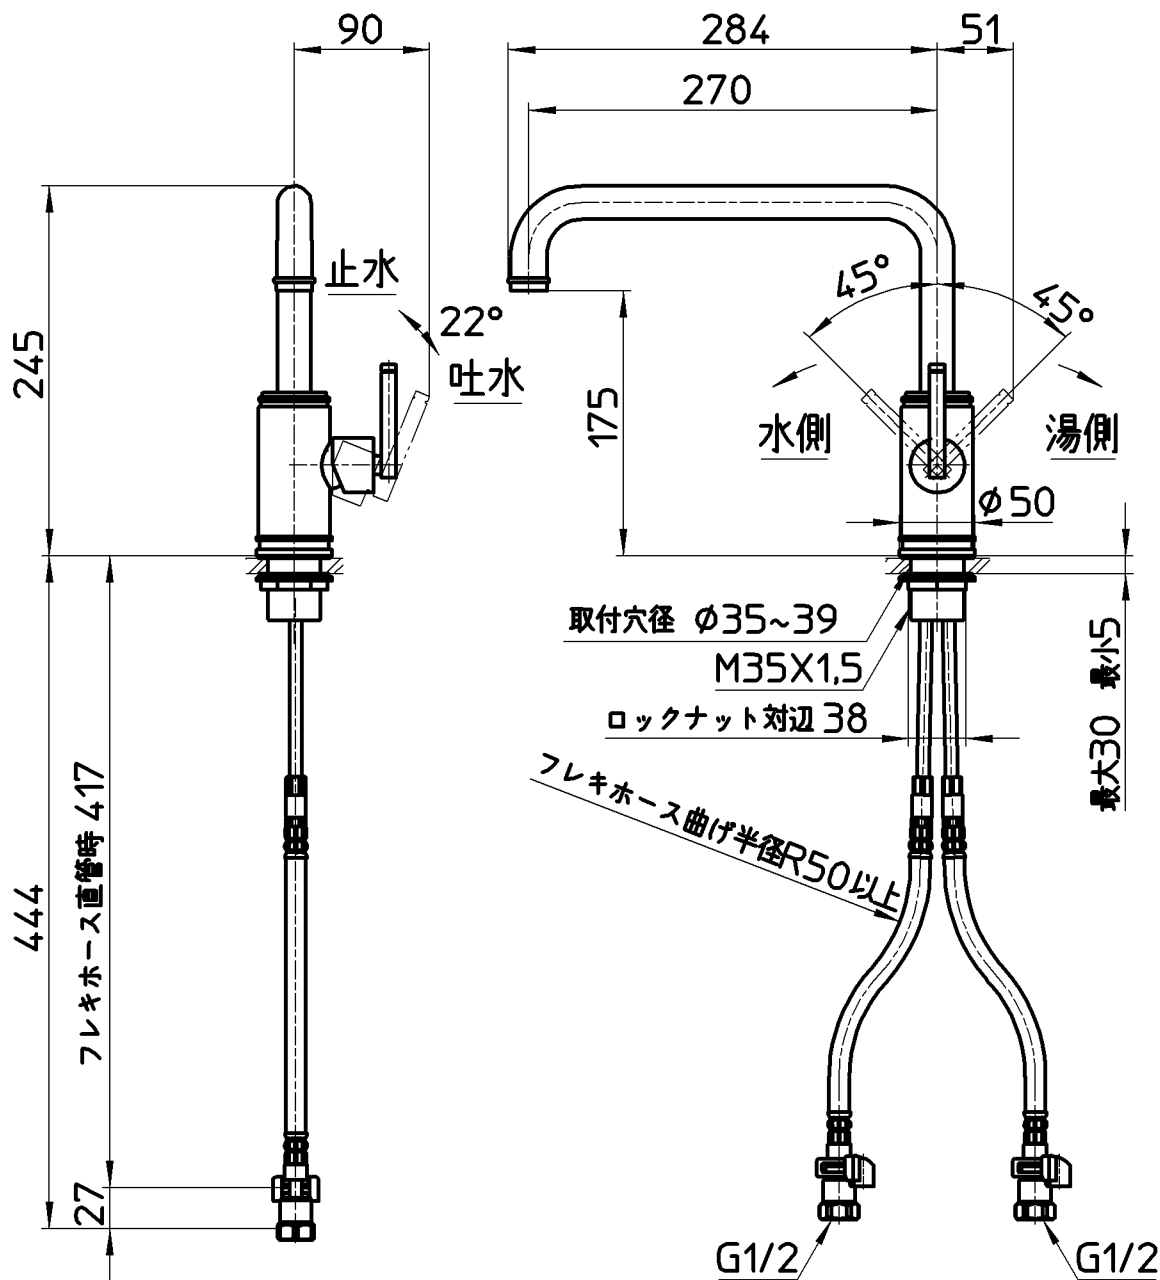

図番

品番	色
K87410JV-13	クロム
K87410JV-MDP-13	マットブラック
K87410JV-NCU-13	ブラス

備考	JIS 吐水口は回転式(角度規制無し)						
品名	シングルワンホール混合栓	尺度	承認	検図	製図	設計	第三角法
品番	K87410JV -(色)-13	1:5	..	..	..	..	株式会社 三栄水栓製作所