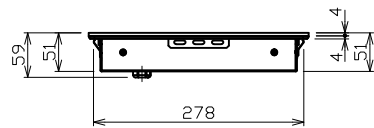

平面図

側面図

正面図

背面図

IHクッキングヒーター(2口)

型式: EHI326CB

外形寸法図

品名	IHクッキングヒーター(2口)	
型名	EHI326CB	
設置方法	ドロップイン	
接続方法	プラグ式	
電源 (V, Hz)	単相200V, 50/60Hz	
電流値(ブレーカー容量)	20A	
消費電力 (W)	合計(※)	3700
	IHヒーター (左下/下)	2300/2500 (パワー機能時)
	IHヒーター (左上/上)	1400/2000 (パワー機能時)
	IHヒーター (右)	
外形寸法 (W×D×H)	291mm×510mm×51mm	
ワークトップ開口寸法 (W×D)	270mm×490mm R10	
製品重量	6kg	