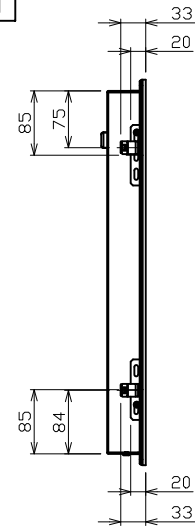

平面図

側面図

正面図

背面図

IHクッキングヒーター(2口)

型式: EHI326CB

外形寸法図

品名	IHクッキングヒーター(2口)	
型名	EHI326CB	
設置方法	ドロップイン	
接続方法	プラグ式	
電源 (V, Hz)	単相200V, 50/60Hz	
電流値(ブレーカー容量)	20A	
消費電力 (W)	合計(※)	3700
	IHヒーター (左下/下)	2300/2500 (パワー機能時)
	IHヒーター (左上/上)	1400/2000 (パワー機能時)
	IHヒーター (右)	
外形寸法 (W×D×H)	291mm×510mm×51mm	
ワークトップ開口寸法 (W×D)	270mm×490mm R10	
製品重量	6kg	