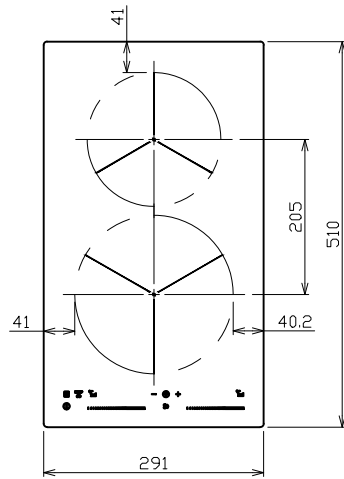

平面図

側面図

正面図

背面図

IHクッキングヒーター(2口)

型式: EHI326CB

外形寸法図

品名	IHクッキングヒーター(2口)	
型名	EHI326CB	
設置方法	ドロップイン	
接続方法	プラグ式	
電源 (V, Hz)	単相200V, 50/60Hz	
電流値(ブレーカー容量)	20A	
消費電力 (W)	合計(※)	3700
	IHヒーター (左下/下)	2300/2500 (パワー機能時)
	IHヒーター (左上/上)	1400/2000 (パワー機能時)
	IHヒーター (右)	
外形寸法 (W×D×H)	291mm×510mm×51mm	
ワークトップ開口寸法 (W×D)	270mm×490mm R10	
製品重量	6kg	