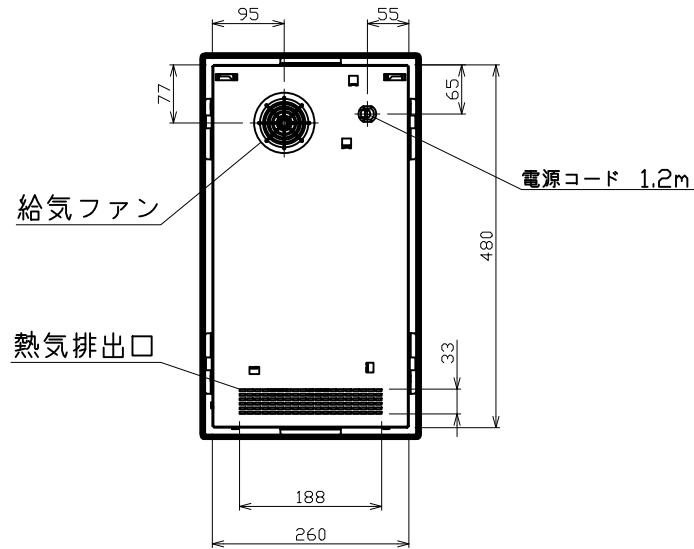

平面図

側面図

正面図

背面図

IHクッキングヒーター(2口)

型式: EHI326CB

外形寸法図

品名	IHクッキングヒーター(2口)	
型名	EHI326CB	
設置方法	ドロップイン	
接続方法	プラグ式	
電源 (V, Hz)	単相200V, 50/60Hz	
電流値(ブレーカー容量)	20A	
消費電力 (W)	合計(※)	3700
	IHヒーター (左下/下)	2300/2500 (パワー機能時)
	IHヒーター (左上/上)	1400/2000 (パワー機能時)
	IHヒーター (右)	
外形寸法 (W×D×H)	291mm×510mm×51mm	
ワークトップ開口寸法 (W×D)	270mm×490mm R10	
製品重量	6kg	